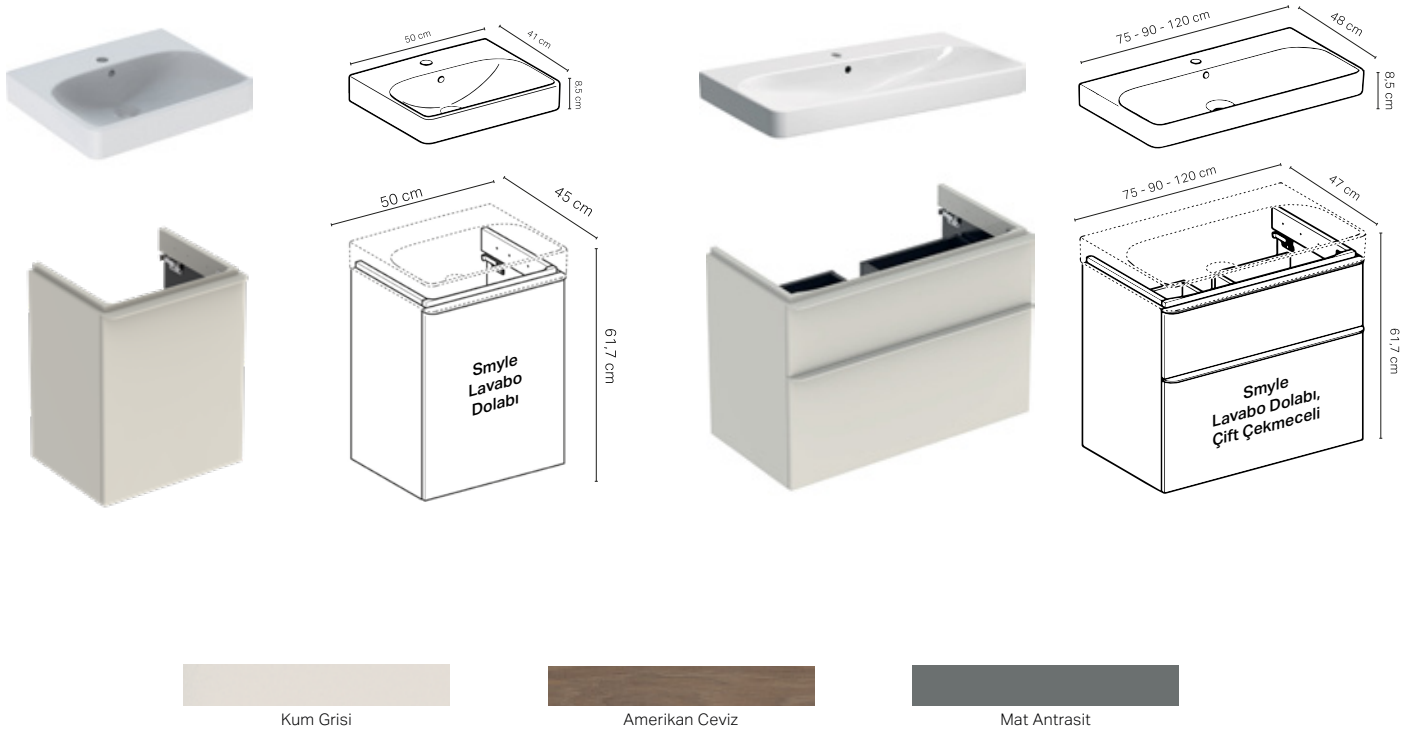

* Kampanya içerisinde yer alan ürünler için tavsiye edilen satış fiyatlarıdır ve fiyatlara KDV dahildir.

* Aniara Lavabolara (510.051.00.1 ve 510.051.00.5), Yer Tasarruflu, Lavabo Sifonu ve Süzgeç Seti, Seramik Sifon Kapaklı (152.089.01.1) eklenmiştir.

* Müşteri siparişi oluştururken kodlar ayarınca eklenmelidir.

* Aniara lavabolar, lavabo dolapları ile birlikte alındığında ücretsiz montaj yapılmaktadır.

GEBERIT SMYLE

ZARIF FORMLAR MAKSİMUM İŞLEVSELLİK