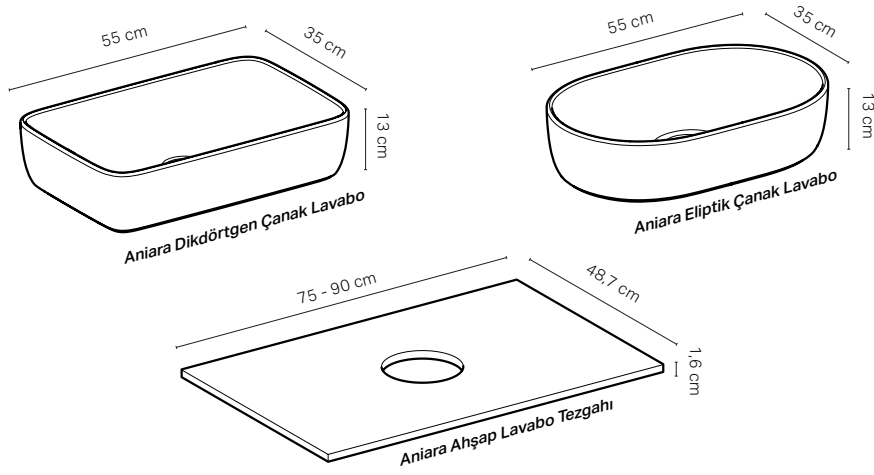

ANIARA LAVABO VE TEZGAHLAR

Ürün Kodu	Ürün Tanımı	Renk	Liste Fiyatı KDV Dahil	Tavsiye Edilen Kampanya Fiyatı KDV Dahil
510.060.00.1*	Aniara Dikdörtgen Çanak Lavabo, 55x35cm	Geberit Beyazı	29.088 TL	13.500 TL
510.058.00.1*	Aniara Eliptik Çanak Lavabo, 55x35cm	Geberit Beyazı	29.088 TL	13.500 TL
510.076.JH.1	Aniara, Ahşap Lavabo Tezgahı, 75 cm	Meşe	11.505 TL	5.800 TL
510.076.JK.1	Aniara, Ahşap Lavabo Tezgahı, 75 cm	Mat Antrasit	11.505 TL	5.800 TL
510.076.00.2	Aniara, Ahşap Lavabo Tezgahı, 75 cm	Aniara Kırmızısı	11.505 TL	5.800 TL
510.077.JH.1	Aniara, Ahşap Lavabo Tezgahı, 90 cm	Meşe	12.514 TL	6.500 TL
510.077.JK.1	Aniara, Ahşap Lavabo Tezgahı, 90 cm	Mat Antrasit	12.514 TL	6.500 TL
510.077.00.2	Aniara, Ahşap Lavabo Tezgahı, 90cm	Aniara Kırmızısı	12.514 TL	6.500 TL
152.089.01.1	Yer Tasarruflu, Lavabo Sifonu ve Süzgeç Seti, Seramik Sifon Kapaklı			

- *Aniara Lavabolara (510.060.00.1 ve 510.058.00.1), Yer Tasarruflu Sifon + Süzgeç Seti (152.089.01.1) eklenmiştir.
- *Müşteri siparişi oluştururken kodlar ayarınca eklenmelidir.