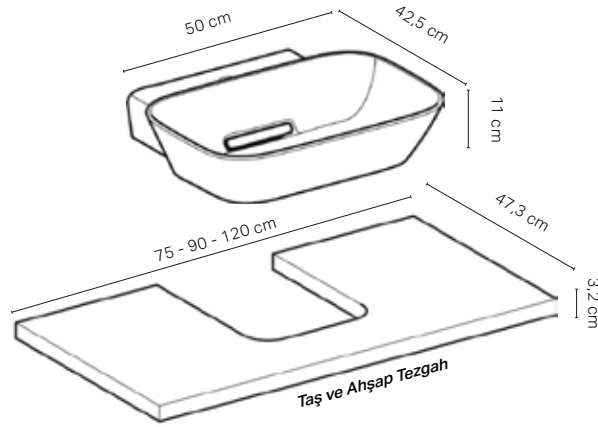

ÇANAK LAVABO VE TEZGAHLAR

Ürün Kodu	Ürün Tanımı	Renk	Liste Fiyatı KDV Dahil	Tavsiye Edilen Kampanya Fiyatı KDV Dahil
505.051.00.1	ONE Çanak Lavabo, CleanDrain, 50x42.5 cm, Batarya Delikli, KeraTect®	Geberit Beyazı	43.734 TL	24.000 TL
505.050.00.1	ONE Çanak Lavabo, CleanDrain, 50x42.5 cm, Batarya Deliksiz, KeraTect®	Geberit Beyazı	43.734 TL	24.000 TL
505.272.00.3	ONE Lavabo Ahşap Tezgah, Merkezde Çanak Lavabo için, 75 cm	Mat Antrasit	18.442 TL	9.500 TL
505.272.00.5	ONE Lavabo Ahşap Tezgah, Merkezde Çanak Lavabo için, 75 cm	Meşe	18.442 TL	9.500 TL
505.272.00.6	ONE Lavabo Ahşap Tezgah, Merkezde Çanak Lavabo için, 75 cm	Amerikan Ceviz	18.442 TL	9.500 TL
505.273.00.3	ONE Lavabo Ahşap Tezgah, Merkezde Çanak Lavabo için, 90 cm	Mat Antrasit	20.710 TL	10.500 TL
505.273.00.5	ONE Lavabo Ahşap Tezgah, Merkezde Çanak Lavabo için, 90 cm	Meşe	20.710 TL	10.500 TL
505.273.00.6	ONE Lavabo Ahşap Tezgah, Merkezde Çanak Lavabo için, 90 cm	Amerikan Ceviz	20.710 TL	10.500 TL
505.275.00.3	ONE Lavabo Ahşap Tezgah, Merkezde Çanak Lavabo için, 120 cm	Mat Antrasit	25.321 TL	12.800 TL
505.275.00.5	ONE Lavabo Ahşap Tezgah, Merkezde Çanak Lavabo için, 120 cm	Meşe	25.321 TL	12.800 TL
505.275.00.6	ONE Lavabo Ahşap Tezgah, Merkezde Çanak Lavabo için, 120 cm	Amerikan Ceviz	25.321 TL	12.800 TL
505.105.00.1	ONE Lavabo Taş Tezgah, Merkezde Çanak Lavabo için, 120 cm	Beyaz Mermer Görünümlü	145.856 TL	95.000 TL
505.105.00.2	ONE Lavabo Taş Tezgah, Merkezde Çanak Lavabo için, 120 cm	Siyah Mermer Görünümlü	145.856 TL	95.000 TL

- Tezgah kesikleri farklı olduğu için yukarıdaki Çanak Lavaboyu sadece bu sayfada verilen tezgahlar ile beraber kullanabilirsiniz.
- Kampanya içerisinde yer alan ürünler için tavsiye edilen satış fiyatlarıdır ve fiyatlara KDV dahildir.