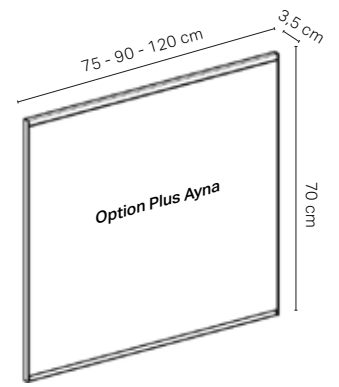

Option Plus Ayna

Option Yuvarlak Ayna

Option Oval Ayna (Dikey Montaj)

Option Oval Ayna (Yatay Montaj)

Option Oval Ayna yatay veya dikey monte edilebilir.

AYNALAR

Ürün Kodu	Ürün Tanımı	Liste Fiyatı KDV Dahil	Tavsiye Edilen Kampanya Fiyatı KDV Dahil
502.804.00.1	Option Ayna, Üstten Aydınlatma, 50 cm	20.407 TL	11.600 TL
502.806.00.1	Option Ayna, Üstten Aydınlatma, 70 cm	22.504 TL	12.800 TL
502.808.00.1	Option Ayna, Üstten Aydınlatma, 90 cm	24.391 TL	13.800 TL
502.810.00.1	Option Ayna, Üstten Aydınlatma, 120 cm	28.514 TL	16.300 TL
502.798.00.1	Option Yuvarlak Doğrudan ve Dolaylı Aydınlatmalı Ayna, D=75 cm	47.454 TL	23.900 TL
502.799.00.1	Option Yuvarlak Doğrudan ve Dolaylı Aydınlatmalı Ayna, D=90 cm	51.018 TL	25.700 TL
502.800.00.1	Option Oval Dolaylı Aydınlatmalı Ayna, 60x80 cm	29.143 TL	14.800 TL
502.782.00.1	Option Plus Doğrudan ve Dolaylı Aydınlatmalı Ayna, 75 cm	64.716 TL	32.600 TL
502.783.00.1	Option Plus Doğrudan ve Dolaylı Aydınlatmalı Ayna, 90 cm	69.049 TL	34.800 TL
502.785.00.1	Option Plus Doğrudan ve Dolaylı Aydınlatmalı Ayna, 120 cm	78.624 TL	39.600 TL