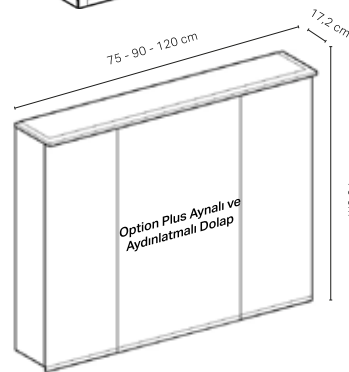

• Kampanya içerisinde yer alan ürünler için tavsiye edilen satış fiyatlarıdır ve fiyatlara KDV dahildir.

ONE aynalı dolap

ONE nişli aynalı dolap

Option Plus aynalı ve aydınlatmalı dolap

Option aynalı dolap

AYNALI DOLAPLAR

Ürün Kodu	Ürün Tanımı	Liste Fiyatı KDV Dahil	Tavsiye Edilen Kampanya Fiyatı KDV Dahil
500.205.00.1*	Option Aynalı Dolap, 75x70 cm	60.552 TL	37.500 TL
500.583.00.1*	Option Aynalı Dolap, 90x70 cm	61.962 TL	38.500 TL
500.207.00.1*	Option Aynalı Dolap, 120x70 cm	74.518 TL	46.400 TL
500.206.00.1	Geberit Option Plus Aynalı ve Aydınlatmalı Dolap, 75x70 cm	71.175 TL	44.800 TL
500.594.00.1	Geberit Option Plus Aynalı ve Aydınlatmalı Dolap, 90x70 cm	77.646 TL	48.800 TL
500.592.00.1	Geberit Option Plus Aynalı ve Aydınlatmalı Dolap, 120x70 cm	90.843 TL	57.200 TL
505.833.00.2	ONE Aynalı Dolap, Nişli ve ComfortLight Özellikli, Siva Üstü Montaj, 90x90 cm	119.019 TL	97.400 TL
505.813.00.2	ONE Aynalı Dolap, ComfortLight Özellikli, Siva Üstü Montaj, 90x90 cm	119.019 TL	97.400 TL
505.835.00.2	ONE Aynalı Dolap, Nişli ve ComfortLight Özellikli, Siva Üstü Montaj, 120x90 cm	144.632 TL	117.200 TL
505.815.00.2	ONE Aynalı Dolap, ComfortLight Özellikli, Siva Üstü Montaj, 120x90 cm	144.632 TL	117.200 TL
51010000	Makyaj Aynası		
51001000	Manyetik Tutucu		