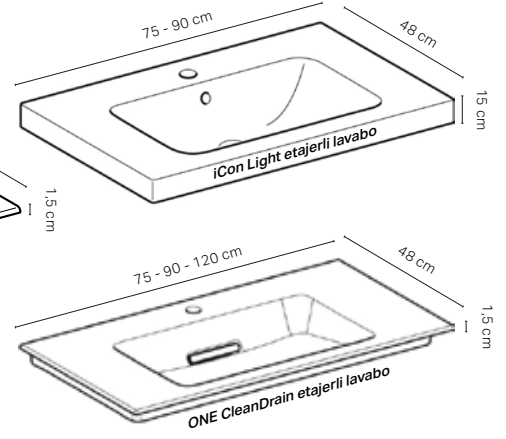

ETAJERLİ LAVABOLAR

Ürün Kodu	Ürün Tanımı	Renk	Liste Fiyatı KDV Dahil	Tavsiye Edilen Kampanya Fiyatı KDV Dahil
505.039.00.1	ONE CleanDrain, Sağ Etajerli Lavabo, 90 cm, Batarya Delikli, KeraTect®	Geberit Beyazı	65.852 TL	34.700 TL
505.042.00.1	ONE CleanDrain, Sağ Etajerli Lavabo, 90 cm, Batarya Deliksiz, KeraTect®	Geberit Beyazı	65.852 TL	34.700 TL
505.043.00.1	ONE CleanDrain, Sol Etajerli Lavabo, 90 cm, Batarya Delikli, KeraTect®	Geberit Beyazı	65.852 TL	34.700 TL
505.044.00.1	ONE CleanDrain, Sol Etajerli Lavabo, 90 cm, Batarya Deliksiz, KeraTect®	Geberit Beyazı	65.852 TL	34.700 TL
505.004.00.1	ONE CleanDrain, Etajerli Lavabo, 75 cm, Batarya Delikli, KeraTect®	Geberit Beyazı	54.167 TL	34.700 TL
505.003.00.1	ONE CleanDrain Etajerli Lavabo, 75 cm, Batarya Deliksiz, KeraTect®	Geberit Beyazı	54.167 TL	34.700 TL
505.006.00.1	ONE CleanDrain Etajerli Lavabo, 90 cm, Batarya Delikli, KeraTect®	Geberit Beyazı	64.767 TL	37.800 TL
505.005.00.1	ONE CleanDrain Etajerli Lavabo, 90 cm, Batarya Deliksiz, KeraTect®	Geberit Beyazı	64.767 TL	37.800 TL
505.017.00.1	ONE CleanDrain Etajerli Lavabo, 120 cm, Batarya Delikli, KeraTect®	Geberit Beyazı	85.799 TL	40.600 TL
505.016.00.1	ONE CleanDrain Etajerli Lavabo, 120 cm, Batarya Deliksiz, KeraTect®	Geberit Beyazı	85.799 TL	40.600 TL
501.839.00.1	iCon Light Etajerli Lavabo, Batarya Delikli, 75 cm	Geberit Beyazı	33.459 TL	15.400 TL
501.839.00.3	iCon Light Etajerli Lavabo, Batarya Deliksiz, 75 cm	Geberit Beyazı	33.459 TL	15.400 TL
501.840.00.1	iCon Light Etajerli Lavabo, Batarya Delikli , 90 cm	Geberit Beyazı	43.179 TL	19.800 TL
501.840.00.3	iCon Light Etajerli Lavabo Batarya Deliksiz, 90 cm	Geberit Beyazı	43.179 TL	19.800 TL
505.110.01.2	Aniara İnce Kenarlı Lavabo, 75 cm, Batarya Delikli	Geberit Beyazı	33.784 TL	15.400 TL
505.111.01.2	Aniara İnce Kenarlı Lavabo, 75 cm, Batarya Deliksiz	Geberit Beyazı	33.784 TL	15.400 TL
505.110.01.3	Aniara İnce Kenarlı Lavabo, 90 cm, Batarya Delikli	Geberit Beyazı	42.808 TL	19.800 TL
505.111.01.3	Aniara İnce Kenarlı Lavabo, 90 cm, Batarya Deliksiz	Geberit Beyazı	42.808 TL	19.800 TL
505.110.01.5	Aniara İnce Kenarlı Lavabo, 120 cm, Batarya Delikli	Geberit Beyazı	50.590 TL	23.400 TL
505.111.01.5	Aniara İnce Kenarlı Lavabo, 120 cm, Batarya Deliksiz	Geberit Beyazı	50.590 TL	23.400 TL
152.073.21.1	Yer Tasarruflu Sifon + Süzgeç Seti	Beyaz, Krom		
152.089.01.1	Yer Tasarruflu, lavabo Sifonu ve Süzgeç Seti, Seramik Sifon Kapaklı	Beyaz, Seramik