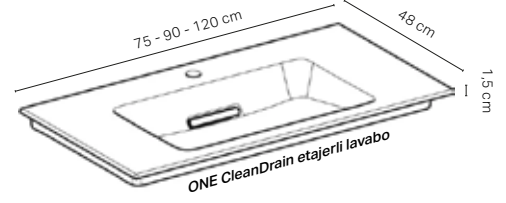

ETAJERLİ LAVABOLAR

Ürün Kodu	Ürün Tanımı	Renk	Liste Fiyatı KDV Dahil	Tavsiye Edilen Kampanya Fiyatı KDV Dahil
505.039.00.1	ONE CleanDrain, Sağ Etajerli Lavabo, 90 cm, Batarya Delikli, KeraTect®	Geberit Beyazı	65.852 TL	34.700 TL
505.042.00.1	ONE CleanDrain, Sağ Etajerli Lavabo, 90 cm, Batarya Deliksiz, KeraTect®	Geberit Beyazı	65.852 TL	34.700 TL
505.043.00.1	ONE CleanDrain, Sol Etajerli Lavabo, 90 cm, Batarya Delikli, KeraTect®	Geberit Beyazı	65.852 TL	34.700 TL
505.044.00.1	ONE CleanDrain, Sol Etajerli Lavabo, 90 cm, Batarya Deliksiz, KeraTect®	Geberit Beyazı	65.852 TL	34.700 TL
505.004.00.1	ONE CleanDrain, Etajerli Lavabo, 75 cm, Batarya Delikli, KeraTect®	Geberit Beyazı	54.167 TL	34.700 TL
505.003.00.1	ONE CleanDrain Etajerli Lavabo, 75 cm, Batarya Deliksiz, KeraTect®	Geberit Beyazı	54.167 TL	34.700 TL
505.006.00.1	ONE CleanDrain Etajerli Lavabo, 90 cm, Batarya Delikli, KeraTect®	Geberit Beyazı	64.767 TL	37.800 TL
505.005.00.1	ONE CleanDrain Etajerli Lavabo, 90 cm, Batarya Deliksiz, KeraTect®	Geberit Beyazı	64.767 TL	37.800 TL
505.017.00.1	ONE CleanDrain Etajerli Lavabo, 120 cm, Batarya Delikli, KeraTect®	Geberit Beyazı	85.799 TL	40.600 TL
505.016.00.1	ONE CleanDrain Etajerli Lavabo, 120 cm, Batarya Deliksiz, KeraTect®	Geberit Beyazı	85.799 TL	40.600 TL
501.839.00.1	iCon Light Etajerli Lavabo, Batarya Delikli, 75 cm	Geberit Beyazı	33.459 TL	15.400 TL
501.839.00.3	iCon Light Etajerli Lavabo, Batarya Deliksiz, 75 cm	Geberit Beyazı	33.459 TL	15.400 TL
501.840.00.1	iCon Light Etajerli Lavabo, Batarya Delikli , 90 cm	Geberit Beyazı	43.179 TL	19.800 TL
501.840.00.3	iCon Light Etajerli Lavabo Batarya Deliksiz, 90 cm	Geberit Beyazı	43.179 TL	19.800 TL
505.110.01.2	Aniara İnce Kenarlı Lavabo, 75 cm, Batarya Delikli	Geberit Beyazı	33.784 TL	15.400 TL
505.111.01.2	Aniara İnce Kenarlı Lavabo, 75 cm, Batarya Deliksiz	Geberit Beyazı	33.784 TL	15.400 TL
505.110.01.3	Aniara İnce Kenarlı Lavabo, 90 cm, Batarya Delikli	Geberit Beyazı	42.808 TL	19.800 TL
505.111.01.3	Aniara İnce Kenarlı Lavabo, 90 cm, Batarya Deliksiz	Geberit Beyazı	42.808 TL	19.800 TL
505.110.01.5	Aniara İnce Kenarlı Lavabo, 120 cm, Batarya Delikli	Geberit Beyazı	50.590 TL	23.400 TL
505.111.01.5	Aniara İnce Kenarlı Lavabo, 120 cm, Batarya Deliksiz	Geberit Beyazı	50.590 TL	23.400 TL
152.073.21.1	Yer Tasarruflu Sifon + Süzgeç Seti	Beyaz, Krom		
152.089.01.1	Yer Tasarruflu, lavabo Sifonu ve Süzgeç Seti, Seramik Sifon Kapaklı	Beyaz, Seramik