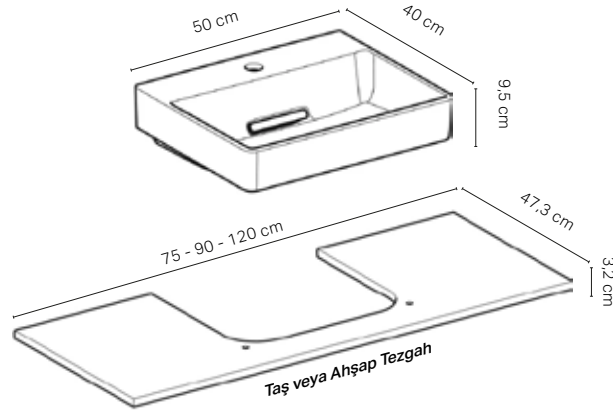

DİKDÖRTGEN ÇANAK LAVABOLAR VE TEZGAHLAR

Ürün Kodu	Ürün Tanımı	Renk	Liste Fiyatı KDV Dahil	Tavsiye Edilen Kampanya Fiyatı KDV Dahil
505.023.00.1	ONE Dikdörtgen Çanak Lavabo, CleanDrain, 50x40 cm, Batarya Deliksiz, KeraTect®	Geberit Beyazı	37.808 TL	20.900 TL
505.024.00.1	ONE Dikdörtgen Çanak Lavabo, CleanDrain, 50x40 cm, Batarya Delikli, KeraTect®	Geberit Beyazı	37.808 TL	20.900 TL
505.282.00.3	ONE Lavabo Ahşap Tezgah, Merkezde Dikdörtgen Çanak Lavabo için, 75 cm	Mat Antrasit	18.442 TL	9.500 TL
505.282.00.5	ONE Lavabo Ahşap Tezgah, Merkezde Dikdörtgen Çanak Lavabo için, 75 cm	Meşe	18.442 TL	9.500 TL
505.282.00.6	ONE Lavabo Ahşap Tezgah, Merkezde Dikdörtgen Çanak Lavabo için, 75 cm	Amerikan Ceviz	18.442 TL	9.500 TL
505.283.00.3	ONE Lavabo Ahşap Tezgah, Merkezde Dikdörtgen Çanak Lavabo için, 90 cm	Mat Antrasit	20.710 TL	10.500 TL
505.283.00.5	ONE Lavabo Ahşap Tezgah, Merkezde Dikdörtgen Çanak Lavabo için, 90 cm	Meşe	20.710 TL	10.500 TL
505.283.00.6	ONE Lavabo Ahşap Tezgah, Merkezde Dikdörtgen Çanak Lavabo için, 90 cm	Amerikan Ceviz	20.710 TL	10.500 TL
505.285.00.3	ONE Lavabo Ahşap Tezgah, Merkezde Dikdörtgen Çanak Lavabo için, 120 cm	Mat Antrasit	25.321 TL	12.800 TL
505.285.00.5	ONE Lavabo Ahşap Tezgah, Merkezde Dikdörtgen Çanak Lavabo için, 120 cm	Meşe	25.321 TL	12.800 TL
505.285.00.6	ONE Lavabo Ahşap Tezgah, Merkezde Dikdörtgen Çanak Lavabo için, 120 cm	Amerikan Ceviz	25.321 TL	12.800 TL
505.115.00.1	ONE Lavabo Taş Tezgah, Merkezde Dikdörtgen Çanak Lavabo için, 120 cm	Beyaz Mermer Görünümü	145.856 TL	95.000 TL
505.115.00.2	ONE Lavabo Taş Tezgah, Merkezde Dikdörtgen Çanak Lavabo için, 120 cm	Siyah Mermer Görünümü	145.856 TL	95.000 TL

- Tezgah kesikleri farklı olduğu için yukarıdaki ONE dikdörtgen çanak lavaboyu sadece bu sayfada verilen tezgahlar ile beraber kullanabilirsiniz.
- Kampanya içerisinde yer alan ürünler için tavsiye edilen satış fiyatlarıdır ve fiyatlara KDV dahildir.