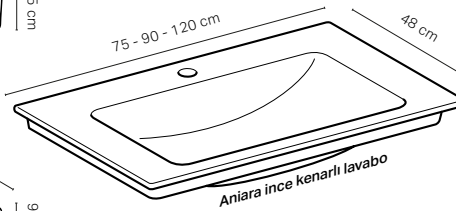

ONE CleanDrain sol etajerli lavabo

ONE CleanDrain etajerli lavabo

iCon Light etajerli lavabo

ETAJERLİ LAVABOLAR

Ürün Kodu	Ürün Tanımı	Renk	Liste Fiyatı KDV Dahil	Tavsiye Edilen Kampanya Fiyatı KDV Dahil
505.039.00.1	ONE CleanDrain, Sağ Etajerli Lavabo, 90 cm, Batarya Delikli, KeraTect®	Geberit Beyazı	65.852 TL	34.700 TL
505.042.00.1	ONE CleanDrain, Sağ Etajerli Lavabo, 90 cm, Batarya Deliksiz, KeraTect®	Geberit Beyazı	65.852 TL	34.700 TL
505.043.00.1	ONE CleanDrain, Sol Etajerli Lavabo, 90 cm, Batarya Delikli, KeraTect®	Geberit Beyazı	65.852 TL	34.700 TL
505.044.00.1	ONE CleanDrain, Sol Etajerli Lavabo, 90 cm, Batarya Deliksiz, KeraTect®	Geberit Beyazı	65.852 TL	34.700 TL
505.004.00.1	ONE CleanDrain, Etajerli Lavabo, 75 cm, Batarya Delikli, KeraTect®	Geberit Beyazı	54.167 TL	34.700 TL
505.003.00.1	ONE CleanDrain Etajerli Lavabo, 75 cm, Batarya Deliksiz, KeraTect®	Geberit Beyazı	54.167 TL	34.700 TL
505.006.00.1	ONE CleanDrain Etajerli Lavabo, 90 cm, Batarya Delikli, KeraTect®	Geberit Beyazı	64.767 TL	37.800 TL
505.005.00.1	ONE CleanDrain Etajerli Lavabo, 90 cm, Batarya Deliksiz, KeraTect®	Geberit Beyazı	64.767 TL	37.800 TL
505.017.00.1	ONE CleanDrain Etajerli Lavabo, 120 cm, Batarya Delikli, KeraTect®	Geberit Beyazı	85.799 TL	40.600 TL
505.016.00.1	ONE CleanDrain Etajerli Lavabo, 120 cm, Batarya Deliksiz, KeraTect®	Geberit Beyazı	85.799 TL	40.600 TL
501.839.00.1	iCon Light Etajerli Lavabo, Batarya Delikli, 75 cm	Geberit Beyazı	33.459 TL	15.400 TL
501.839.00.3	iCon Light Etajerli Lavabo, Batarya Deliksiz, 75 cm	Geberit Beyazı	33.459 TL	15.400 TL
501.840.00.1	iCon Light Etajerli Lavabo, Batarya Delikli , 90 cm	Geberit Beyazı	43.179 TL	19.800 TL
501.840.00.3	iCon Light Etajerli Lavabo Batarya Deliksiz, 90 cm	Geberit Beyazı	43.179 TL	19.800 TL
505.110.01.2	Aniara İnce Kenarlı Lavabo, 75 cm, Batarya Delikli	Geberit Beyazı	33.784 TL	15.400 TL
505.111.01.2	Aniara İnce Kenarlı Lavabo, 75 cm, Batarya Deliksiz	Geberit Beyazı	33.784 TL	15.400 TL
505.110.01.3	Aniara İnce Kenarlı Lavabo, 90 cm, Batarya Delikli	Geberit Beyazı	42.808 TL	19.800 TL
505.111.01.3	Aniara İnce Kenarlı Lavabo, 90 cm, Batarya Deliksiz	Geberit Beyazı	42.808 TL	19.800 TL
505.110.01.5	Aniara İnce Kenarlı Lavabo, 120 cm, Batarya Delikli	Geberit Beyazı	50.590 TL	23.400 TL
505.111.01.5	Aniara İnce Kenarlı Lavabo, 120 cm, Batarya Deliksiz	Geberit Beyazı	50.590 TL	23.400 TL
152.073.21.1	Yer Tasarruflu Sifon + Süzgeç Seti	Beyaz, Krom		
152.089.01.1	Yer Tasarruflu, lavabo Sifonu ve Süzgeç Seti, Seramik Sifon Kapaklı	Beyaz, Seramik		