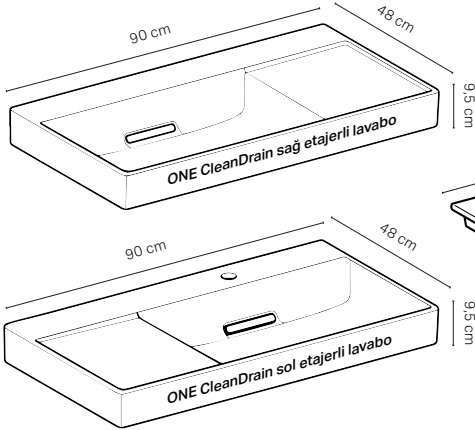

ETAJERLİ LAVABOLAR

Ürün Kodu	Ürün Tanımı	Renk	Liste Fiyatı KDV Dahil	Tavsiye Edilen Kampanya Fiyatı KDV Dahil
505.039.00.1	ONE CleanDrain, Sağ Etajerli Lavabo, 90 cm, Batarya Delikli, KeraTect®	Geberit Beyazı	65.852 TL	34.700 TL
505.042.00.1	ONE CleanDrain, Sağ Etajerli Lavabo, 90 cm, Batarya Deliksiz, KeraTect®	Geberit Beyazı	65.852 TL	34.700 TL
505.043.00.1	ONE CleanDrain, Sol Etajerli Lavabo, 90 cm, Batarya Delikli, KeraTect®	Geberit Beyazı	65.852 TL	34.700 TL
505.044.00.1	ONE CleanDrain, Sol Etajerli Lavabo, 90 cm, Batarya Deliksiz, KeraTect®	Geberit Beyazı	65.852 TL	34.700 TL
505.004.00.1	ONE CleanDrain, Etajerli Lavabo, 75 cm, Batarya Delikli, KeraTect®	Geberit Beyazı	54.167 TL	34.700 TL
505.003.00.1	ONE CleanDrain Etajerli Lavabo, 75 cm, Batarya Deliksiz, KeraTect®	Geberit Beyazı	54.167 TL	34.700 TL
505.006.00.1	ONE CleanDrain Etajerli Lavabo, 90 cm, Batarya Delikli, KeraTect®	Geberit Beyazı	64.767 TL	37.800 TL
505.005.00.1	ONE CleanDrain Etajerli Lavabo, 90 cm, Batarya Deliksiz, KeraTect®	Geberit Beyazı	64.767 TL	37.800 TL
505.017.00.1	ONE CleanDrain Etajerli Lavabo, 120 cm, Batarya Delikli, KeraTect®	Geberit Beyazı	85.799 TL	40.600 TL
505.016.00.1	ONE CleanDrain Etajerli Lavabo, 120 cm, Batarya Deliksiz, KeraTect®	Geberit Beyazı	85.799 TL	40.600 TL
501.839.00.1	iCon Light Etajerli Lavabo, Batarya Delikli, 75 cm	Geberit Beyazı	33.459 TL	15.400 TL
501.839.00.3	iCon Light Etajerli Lavabo, Batarya Deliksiz, 75 cm	Geberit Beyazı	33.459 TL	15.400 TL
501.840.00.1	iCon Light Etajerli Lavabo, Batarya Delikli , 90 cm	Geberit Beyazı	43.179 TL	19.800 TL
501.840.00.3	iCon Light Etajerli Lavabo Batarya Deliksiz, 90 cm	Geberit Beyazı	43.179 TL	19.800 TL
505.110.01.2	Aniara İnce Kenarlı Lavabo, 75 cm, Batarya Delikli	Geberit Beyazı	33.784 TL	15.400 TL
505.111.01.2	Aniara İnce Kenarlı Lavabo, 75 cm, Batarya Deliksiz	Geberit Beyazı	33.784 TL	15.400 TL
505.110.01.3	Aniara İnce Kenarlı Lavabo, 90 cm, Batarya Delikli	Geberit Beyazı	42.808 TL	19.800 TL
505.111.01.3	Aniara İnce Kenarlı Lavabo, 90 cm, Batarya Deliksiz	Geberit Beyazı	42.808 TL	19.800 TL
505.110.01.5	Aniara İnce Kenarlı Lavabo, 120 cm, Batarya Delikli	Geberit Beyazı	50.590 TL	23.400 TL
505.111.01.5	Aniara İnce Kenarlı Lavabo, 120 cm, Batarya Deliksiz	Geberit Beyazı	50.590 TL	23.400 TL
152.073.21.1	Yer Tasarruflu Sifon + Süzgeç Seti	Beyaz, Krom		
152.089.01.1	Yer Tasarruflu, lavabo Sifonu ve Süzgeç Seti, Seramik Sifon Kapaklı	Beyaz, Seramik