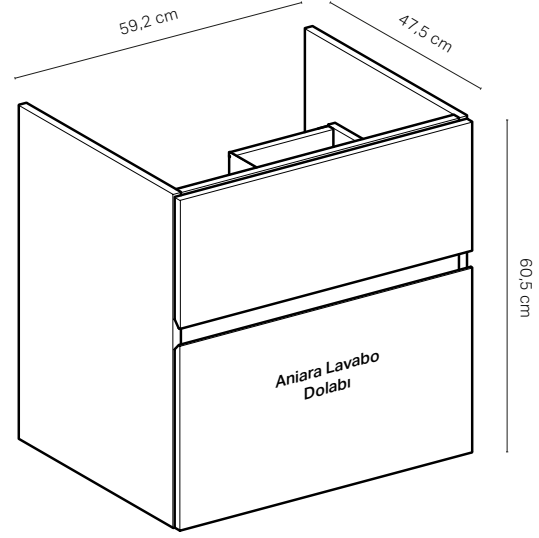

ANIARA ÖZEL SET

Ürün Kodu	Ürün Tanımı	Renk	Liste Fiyatı KDV Dahil	Tavsiye Edilen Kampanya Fiyatı KDV Dahil
510.051.00.1*	Aniara Lavabo, 60 cm, Batarya Delikli	Mat Antrasit	20.259 TL	11.000 TL
510.051.00.5*	Aniara Lavabo, 60 cm, Batarya Deliksiz	Mat Antrasit	20.259 TL	11.000 TL
510.067.JH.1	Aniara Lavabo Dolabı, Çift Çekmeceli, 60 cm	Meşe	39.581 TL	23.500 TL
510.067.00.2	Aniara Lavabo Dolabı, Çift Çekmeceli, 60 cm	Aniara Kırmızısı	39.581 TL	23.500 TL
510.067.01.1	Aniara Lavabo Dolabı, Çift Çekmeceli, 60 cm	Beyaz	39.581 TL	23.500 TL
510.067.JK.1	Aniara Lavabo Dolabı, Çift Çekmeceli, 60 cm	Mat Antrasit	39.581 TL	23.500 TL
152.073.21.1	Yer Tasarruflu Sifon + Süzgeç Seti	Beyaz, Krom		

* Kampanya içerisinde yer alan ürünler için tavsiye edilen satış fiyatlarıdır ve fiyatlara KDV dahildir.

* Aniara Lavabolara (510.051.00.1 ve 510.051.00.5), Yer Tasarruflu, Lavabo Sifonu ve Süzgeç Seti, Seramik Sifon Kapaklı (152.089.01.1) eklenmiştir.

* Müşteri siparişi oluştururken kodlar ayarınca eklenmelidir.

* Aniara lavabolar, lavabo dolapları ile birlikte alındığında ücretsiz montaj yapılmaktadır.