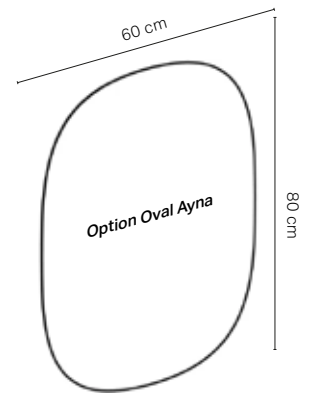

Option Plus Ayna

Option Yuvarlak Ayna

Option Oval Ayna (Dikey Montaj)

Option Oval Ayna (Yatay Montaj)

Option Oval Ayna yatay veya dikey monte edilebilir.

AYNALAR

Ürün Kodu	Ürün Tanımı	Liste Fiyatı KDV Dahil	Tavsiye Edilen Kampanya Fiyatı KDV Dahil
502.804.00.1	Option Ayna, Üstten Aydınlatma, 50 cm	20.407 TL	11.600 TL
502.806.00.1	Option Ayna, Üstten Aydınlatma, 70 cm	22.504 TL	12.800 TL
502.808.00.1	Option Ayna, Üstten Aydınlatma, 90 cm	24.391 TL	13.800 TL
502.810.00.1	Option Ayna, Üstten Aydınlatma, 120 cm	28.514 TL	16.300 TL
502.798.00.1	Option Yuvarlak Doğrudan ve Dolaylı Aydınlatmalı Ayna, D=75 cm	47.454 TL	23.900 TL
502.799.00.1	Option Yuvarlak Doğrudan ve Dolaylı Aydınlatmalı Ayna, D=90 cm	51.018 TL	25.700 TL
502.800.00.1	Option Oval Dolaylı Aydınlatmalı Ayna, 60x80 cm	29.143 TL	14.800 TL
502.782.00.1	Option Plus Doğrudan ve Dolaylı Aydınlatmalı Ayna, 75 cm	64.716 TL	32.600 TL
502.783.00.1	Option Plus Doğrudan ve Dolaylı Aydınlatmalı Ayna, 90 cm	69.049 TL	34.800 TL
502.785.00.1	Option Plus Doğrudan ve Dolaylı Aydınlatmalı Ayna, 120 cm	78.624 TL	39.600 TL