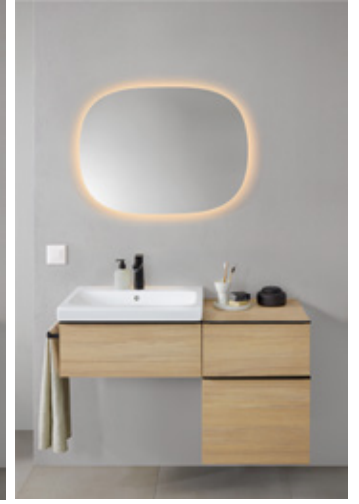

Option Oval Ayna (Yatay Montaj)