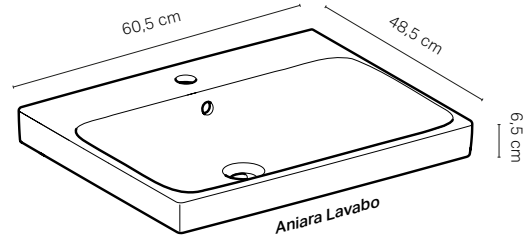

ANIARA ÖZEL SET

Ürün Kodu	Ürün Tanımı	Renk	Liste Fiyatı KDV Dahil	Tavsiye Edilen Kampanya Fiyatı KDV Dahil
510.051.00.1*	Aniara Lavabo, 60 cm, Batarya Delikli	Mat Antrasit	20.259 TL	11.000 TL
510.051.00.5*	Aniara Lavabo, 60 cm, Batarya Deliksiz	Mat Antrasit	20.259 TL	11.000 TL
510.067.JH.1	Aniara Lavabo Dolabı, Çift Çekmeceli, 60 cm	Meşe	39.581 TL	23.500 TL
510.067.00.2	Aniara Lavabo Dolabı, Çift Çekmeceli, 60 cm	Aniara Kırmızısı	39.581 TL	23.500 TL
510.067.01.1	Aniara Lavabo Dolabı, Çift Çekmeceli, 60 cm	Beyaz	39.581 TL	23.500 TL
510.067.JK.1	Aniara Lavabo Dolabı, Çift Çekmeceli, 60 cm	Mat Antrasit	39.581 TL	23.500 TL
152.073.21.1	Yer Tasarruflu Sifon + Süzgeç Seti	Beyaz, Krom		

* Kampanya içerisinde yer alan ürünler için tavsiye edilen satış fiyatlarıdır ve fiyatlara KDV dahildir.

* Aniara Lavabolara (510.051.00.1 ve 510.051.00.5), Yer Tasarruflu, Lavabo Sifonu ve Süzgeç Seti, Seramik Sifon Kapaklı (152.089.01.1) eklenmiştir.

* Müşteri siparişi oluştururken kodlar ayarınca eklenmelidir.

* Aniara lavabolar, lavabo dolapları ile birlikte alındığında ücretsiz montaj yapılmaktadır.