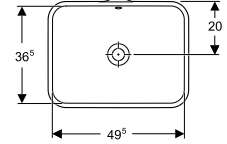

Ürün Kodu	Ürün Tanımı	Liste Fiyatı KDV Dahil	Tavsiye Edilen Kampanya Fiyatı KDV Dahil
500.764.01.2	VariForm Tezgah Altı Lavabo, Dikdörtgen, Taşma Delikli, 50x40 cm	10.466 TL	6.100 TL
500.766.01.2	VariForm Tezgah Altı Lavabo, Dikdörtgen, Taşma Deliksiz, 50x40 cm	10.466 TL	6.100 TL

YENİ

Ürün Kodu	Ürün Tanımı	Liste Fiyatı KDV Dahil	Tavsiye Edilen Kampanya Fiyatı KDV Dahil
505.060.01.1	VariForm Tezgah Altı Lavabo, Dikdörtgen B1=49cm, T=36cm, Taşma Delikli	10.466 TL	6.000 TL