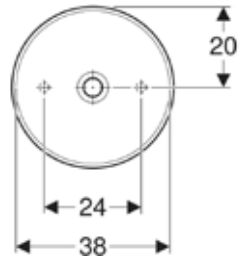

Ürün Kodu	Ürün Tanımı	Liste Fiyatı KDV Dahil	Tavsiye Edilen Kampanya Fiyatı KDV Dahil
500.768.01.2	VariForm Çanak Lavabo, Yuvarlak, D40 cm	16.717 TL	9.200 TL