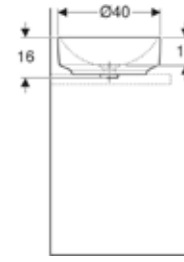

Ürün Kodu	Ürün Tanımı	Liste Fiyatı KDV Dahil	Tavsiye Edilen Kampanya Fiyatı KDV Dahil
500.768.01.2	VariForm Çanak Lavabo, Yuvarlak, D40 cm	16.717 TL	9.200 TL