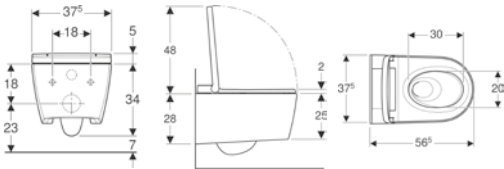

Geberit AquaClean Sela uzaktan kumanda edilerek de kullanılabilir.