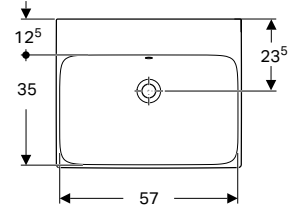

Ürün Kodu	Ürün Tanımı	Liste Fiyatı KDV Dahil	Tavsiye Edilen Kampanya Fiyatı KDV Dahil
510.060.00.1	Geberit Aniara Dikdörtgen Çanak Lavabo: 55x35cm, Batarya Deliği= Yok, Taşma= Yok, Beyaz	29.088 TL	13.500 TL
152.089.01.1	Yer Tasarruflu, Lavabo Sifonu ve Süzgeç Seti, Seramik Sifon Kapaklı		

YENİ

Ürün Kodu	Ürün Tanımı	Liste Fiyatı KDV Dahil	Tavsiye Edilen Kampanya Fiyatı KDV Dahil
510.051.00.5	Geberit Aniara Lavabo: 60.5x48.5cm, Batarya Deliği= Yok, Taşma= Görünür, Simetrik, Beyaz	21.568 TL	11.800 TL
510.051.00.7	Geberit Aniara Lavabo: 60.5x48.5cm, Batarya Deliği= Yok, Taşma= Yok, Beyaz	21.568 TL	11.800 TL
152.089.01.1	Yer Tasarruflu, Lavabo Sifonu ve Süzgeç Seti, Seramik Sifon Kapaklı		

YENİ