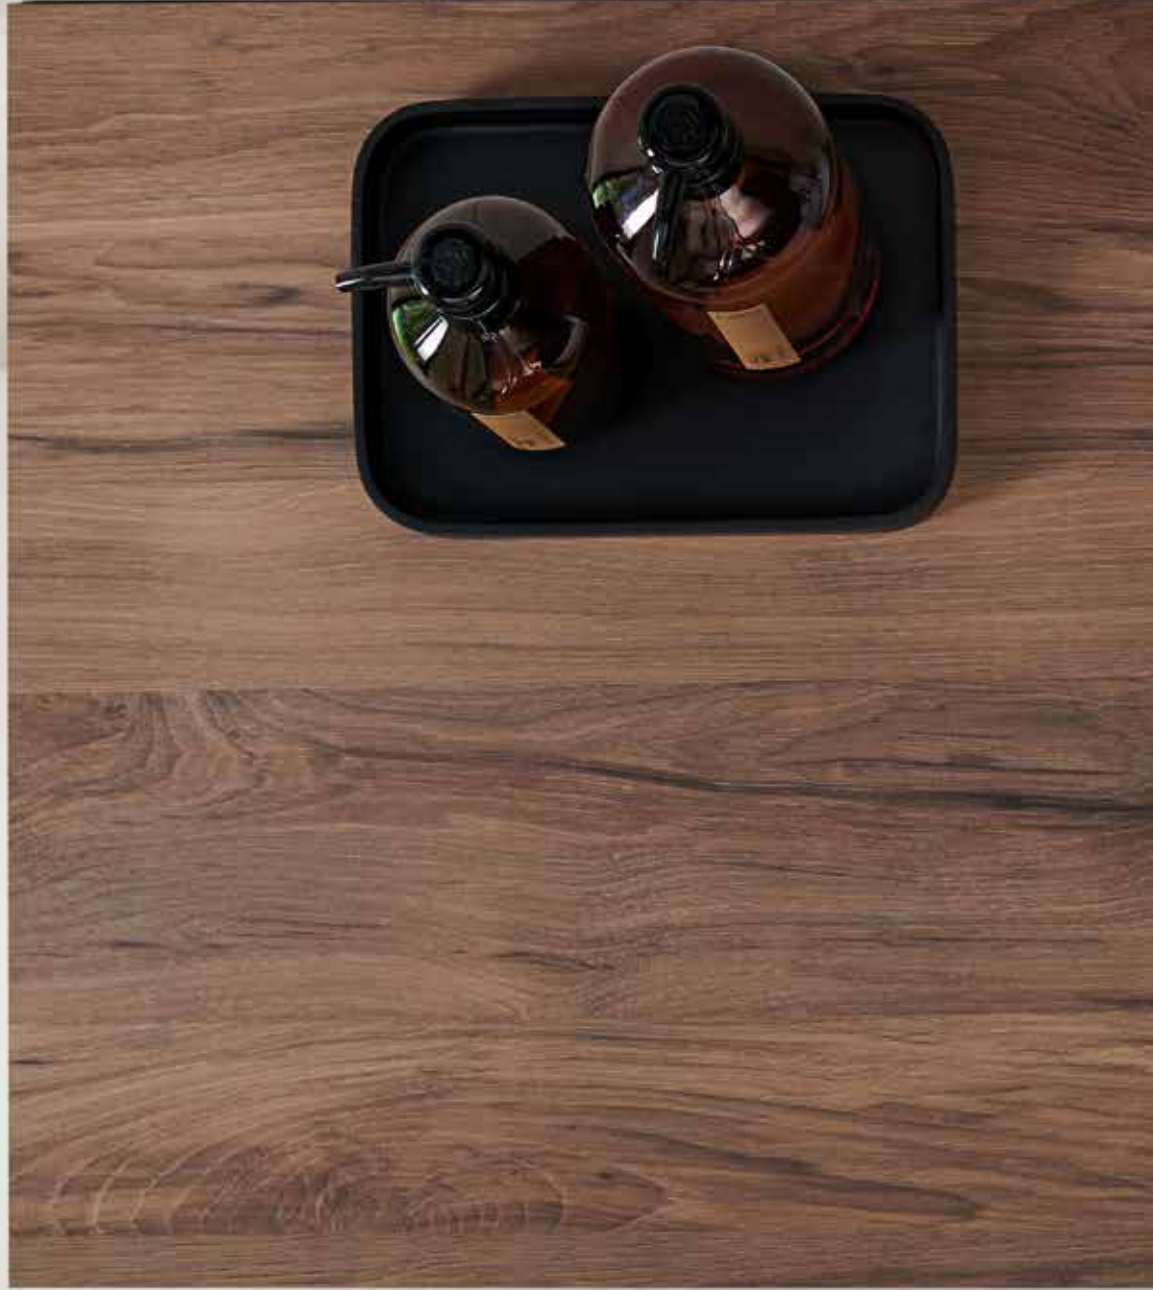

GEBERIT LAVABOLAR

SINIRSIZ TASARIM