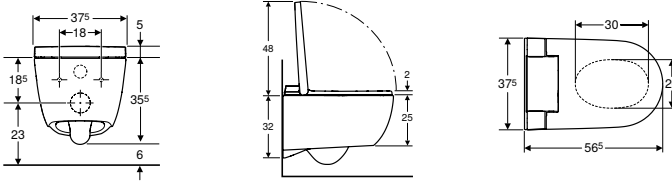

↑
Geberit AquaClean Alba, nazik bir yıkama deneyimi için WhirlSpray yıkama teknolojisine sahiptir.

Ürün Kodu	Ürün Tanımı	Liste Fiyatı KDV Dahil	Tavsiye Edilen Kampanya Fiyatı KDV Dahil
146.350.01.1	AquaClean Alba, Beyaz	101.617 TL	68.300 TL

• Kampanya içerisinde yer alan ürünler için tavsiye edilen satış fiyatlarıdır ve fiyatlara KDV dahildir.