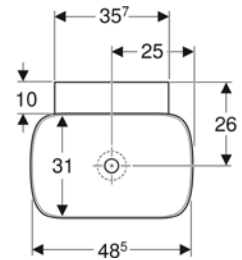

Ürün Kodu	Ürün Tanımı	Liste Fiyatı KDV Dahil	Tavsiye Edilen Kampanya Fiyatı KDV Dahil
505.040.01.6	ONE Çanak Lavabo, Dikey Çıkışlı, 50x42.5 cm, Batarya Deliksiz, KeraTect®	36.224 TL	20.000 TL
505.041.01.6	ONE Çanak Lavabo, Dikey Çıkışlı, 50x42.5 cm, Batarya Delikli, KeraTect®	36.224 TL	19.700 TL
152.089.01.1	ONE Dikey Çıkışlı Lavabo için Yer Tasarruflu Sifon + Süzgeç Seti		

- ONE dikey çıkışlı lavabo siparişlerine 152.089.01.1 kodlu ürünler için ayrıca sipariş oluşturulmaktadır.
- Kampanya içerisinde yer alan ürünler için tavsiye edilen satış fiyatlarıdır ve fiyatlara KDV dahildir.