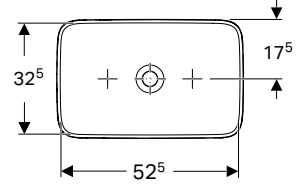

YENİ

Ürün Kodu	Ürün Tanımı	Liste Fiyatı KDV Dahil	Tavsiye Edilen Kampanya Fiyatı KDV Dahil
510.060.00.1	Geberit Aniara Dikdörtgen Çanak Lavabo: 55x35cm, Batarya Deliği= Yok, Taşma= Yok, Beyaz	29.088 TL	13.500 TL
152.089.01.1	Yer Tasarruflu, Lavabo Sifonu ve Süzgeç Seti, Seramik Sifon Kapaklı		

YENİ

Ürün Kodu	Ürün Tanımı	Liste Fiyatı KDV Dahil	Tavsiye Edilen Kampanya Fiyatı KDV Dahil
510.051.00.5	Geberit Aniara Lavabo: 60.5x48.5cm, Batarya Deliği= Yok, Taşma= Görünür, Simetrik, Beyaz	21.568 TL	11.800 TL
510.051.00.7	Geberit Aniara Lavabo: 60.5x48.5cm, Batarya Deliği= Yok, Taşma= Yok, Beyaz	21.568 TL	11.800 TL
152.089.01.1	Yer Tasarruflu, Lavabo Sifonu ve Süzgeç Seti, Seramik Sifon Kapaklı		

YENİ

Ürün Kodu	Ürün Tanımı	Liste Fiyatı KDV Dahil	Tavsiye Edilen Kampanya Fiyatı KDV Dahil
510.052.00.1	Geberit Aniara Lavabo: 75.5x48.5cm, Batarya Deliği= Orta, Taşma= Görünür, Simetrik, Beyaz	31.248 TL	15.800 TL
510.052.00.5	Geberit Aniara Lavabo: 75.5x48.5cm, Batarya Deliği= Yok, Taşma= Görünür, Simetrik, Beyaz	31.248 TL	15.800 TL
152.089.01.1	Yer Tasarruflu, Lavabo Sifonu ve Süzgeç Seti, Seramik Sifon Kapaklı		

YENİ

Ürün Kodu	Ürün Tanımı	Liste Fiyatı KDV Dahil	Tavsiye Edilen Kampanya Fiyatı KDV Dahil
510.053.00.1	Geberit Aniara Lavabo: 90.5x48.5cm, Batarya Deliği= Orta, Taşma= Görünür, Simetrik, Beyaz	42.657 TL	19.300 TL
510.053.00.5	Geberit Aniara Lavabo: 90.5x48.5cm, Batarya Deliği= Yok, Taşma= Görünür, Simetrik, Beyaz	42.657 TL	19.300 TL
152.089.01.1	Yer Tasarruflu, Lavabo Sifonu ve Süzgeç Seti, Seramik Sifon Kapaklı		

• Kampanya içerisinde yer alan ürünler için tavsiye edilen satış fiyatlarıdır ve fiyatlara KDV dahildir.