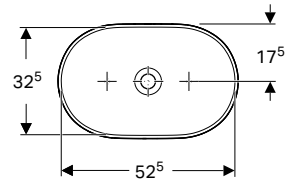

Ürün Kodu	Ürün Tanımı	Liste Fiyatı KDV Dahil	Tavsiye Edilen Kampanya Fiyatı KDV Dahil
510.057.00.1	Geberit Aniara Eliptik Çanak Lavabo: 45x35cm, Batarya Deliği= Yok, Taşma= Yok, Beyaz	28.327 TL	13.000 TL
152.089.01.1	Yer Tasarruflu, Lavabo Sifonu ve Süzgeç Seti, Seramik Sifon Kapaklı		

YENİ