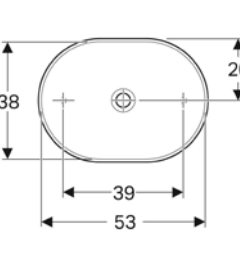

Ürün Kodu	Ürün Tanımı	Liste Fiyatı KDV Dahil	Tavsiye Edilen Kampanya Fiyatı KDV Dahil
500.774.01.2	VariForm Çanak Lavabo, Eliptik, 55x40 cm	18.607 TL	9.700 TL

• Kampanya içerisinde yer alan ürünler için tavsiye edilen satış fiyatlarıdır ve fiyatlara KDV dahildir.