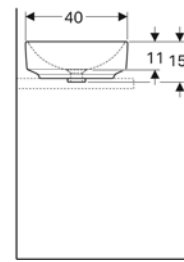

Ürün Kodu	Ürün Tanımı	Liste Fiyatı KDV Dahil	Tavsiye Edilen Kampanya Fiyatı KDV Dahil
500.774.01.2	VariForm Çanak Lavabo, Eliptik, 55x40 cm	18.607 TL	9.700 TL

• Kampanya içerisinde yer alan ürünler için tavsiye edilen satış fiyatlarıdır ve fiyatlara KDV dahildir.