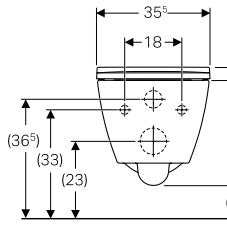

Ürün Kodu	Ürün Tanımı	Liste Fiyatı KDV Dahil	Tavsiye Edilen Kampanya Fiyatı KDV Dahil
501.668.00.1	Smyle Kare Rimfree Set (Asma Klozet + Kapak Dahil)	31.078 TL	16.600 TL
156.050.00.1	Ses İzolasyon Contası		
500.687.01.1	Smyle Kare Klozet Kapağı (Yavaş Kapanan, Kolay Çıkarılabilir)	12.065 TL	5.900 TL

• Kampanya içerisinde yer alan ürünler için tavsiye edilen satış fiyatlarıdır ve fiyatlara KDV dahildir.