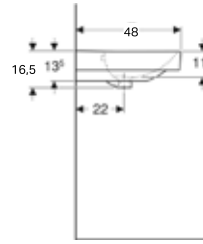

Ürün Kodu	Ürün Tanımı	Liste Fiyatı KDV Dahil	Tavsiye Edilen Kampanya Fiyatı KDV Dahil
500.249.01.1	Smyle etajerli Lavabo, Batarya Delikli, 75 cm	24.567 TL	13.000 TL
152.073.21.1	Yer Tasarruflu Lavabo Sifonu, Basma Kumandalı Süzgeç ve Kapak