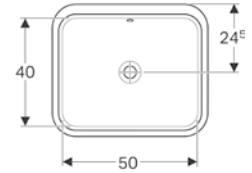

Ürün Kodu	Ürün Tanımı	Liste Fiyatı KDV Dahil	Tavsiye Edilen Kampanya Fiyatı KDV Dahil
500.760.01.2	VariForm Tezgah Altı Lavabo, Dikdörtgen, Taşma Delikli, 45x35 cm	11.411 TL	5.900 TL
500.762.01.2	VariForm Tezgah Altı Lavabo, Dikdörtgen, Taşma Deliksiz, 45x35 cm	11.411 TL	5.900 TL

Ürün Kodu	Ürün Tanımı	Liste Fiyatı KDV Dahil	Tavsiye Edilen Kampanya Fiyatı KDV Dahil
500.764.01.2	VariForm Tezgah Altı Lavabo, Dikdörtgen, Taşma Delikli, 50x40 cm	10.466 TL	6.100 TL
500.766.01.2	VariForm Tezgah Altı Lavabo, Dikdörtgen, Taşma Deliksiz, 50x40 cm	10.466 TL	6.100 TL

YENİ

Ürün Kodu	Ürün Tanımı	Liste Fiyatı KDV Dahil	Tavsiye Edilen Kampanya Fiyatı KDV Dahil
505.060.01.1	VariForm Tezgah Altı Lavabo, Dikdörtgen B1=49cm, T=36cm, Taşma Delikli	10.466 TL	6.000 TL

Ürün Kodu	Ürün Tanımı	Liste Fiyatı KDV Dahil	Tavsiye Edilen Kampanya Fiyatı KDV Dahil
500.249.01.1	Smyle etajerli Lavabo, Batarya Delikli, 75 cm	24.567 TL	13.000 TL
152.073.21.1	Yer Tasarruflu Lavabo Sifonu, Basma Kumandalı Süzgeç ve Kapak		

Ürün Kodu	Ürün Tanımı	Liste Fiyatı KDV Dahil	Tavsiye Edilen Kampanya Fiyatı KDV Dahil
500.251.01.1	Smyle etajerli Lavabo, Batarya Delikli, 90 cm	30.018 TL	16.800 TL
152.073.21.1	Yer Tasarruflu Lavabo Sifonu, Basma Kumandalı Süzgeç ve Kapak		

• Kampanya içerisinde yer alan ürünler için tavsiye edilen satış fiyatlarıdır ve fiyatlara KDV dahildir.