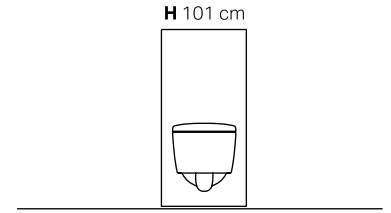

→ YUMUŞAK DOKUNUŞ

Geberit Monolith Plus modülü ile yıkamayı başlatmak için hafif bir dokunuş yeterlidir.

YAN PANEL

alüminyum

ÖN PANEL

beyaz cam

seramik, beton
görünümlü

siyah
krom

alüminyum

antrasit cam

siyah cam
seramik, arduvaz
görünümlü

Ürün Kodu	Ürün Tanımı	Liste Fiyatı KDV Dahil	Tavsiye Edilen Kampanya Fiyatı KDV Dahil
131.221.00.7	Monolith Plus Rezervuar - Asma Klozet İçin, 101 cm, Arduvaz Yüzey	159.065 TL	88.000 TL
131.221.JV.7	Monolith Plus Rezervuar - Asma Klozet İçin, 101 cm, Beton Yüzey	159.065 TL	88.000 TL
131.221.SI.7	Monolith Plus Rezervuar - Asma Klozet İçin, 101 cm, Beyaz Cam	144.039 TL	79.700 TL
131.221.SJ.7	Monolith Plus Rezervuar - Asma Klozet İçin, 101 cm, Siyah Cam	144.039 TL	79.700 TL
131.221.JK.7	Monolith Plus Rezervuar - Asma Klozet İçin, 101 cm, Antrasit Cam	144.039 TL	79.700 TL

• Kampanya içerisinde yer alan ürünler için tavsiye edilen satış fiyatlarıdır ve fiyatlara KDV dahildir.

ÜCRETSİZ
MONTAJ