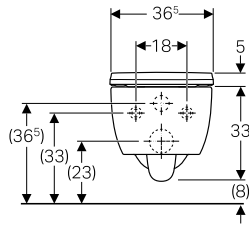

Ürün Kodu	Ürün Tanımı	Liste Fiyatı KDV Dahil	Tavsiye Edilen Kampanya Fiyatı KDV Dahil
501.671.00.1	iCon Kare Rimfree Set (Asma Klozet + Kapak Dahil)	39.727 TL	18.300 TL
156.050.00.1	Ses İzolasyon Contası		
500.837.01.1	iCon Kare Klozet Kapağı (Yavaş Kapanan, Kolay Çıkarılabilir)	14.755 TL	6.400 TL