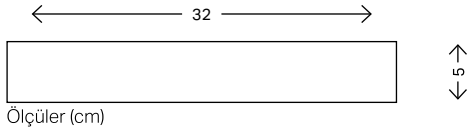

Zeminde kesintisiz döşeme

Tamamen seramik kaplı duş alanlarında hemzemin erişim

Süzgeç nedeniyle zemin yüzeyinde herhangi bir kesinti olmaz

GEBERIT DUVAR SÜZGEÇİ

Geberit duvar süzgeci, hemzemin duşlar için drenaj sistemini zeminden duvara taşır. Bu sadece estetik açıdan sık görünmekle kalmaz, aynı zamanda zeminle hemzemin bir duşun montajını da kolaylaştırır.