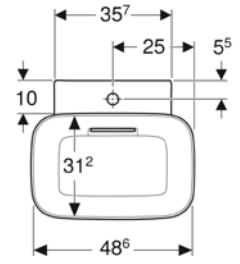

Ürün Kodu	Ürün Tanımı	Liste Fiyatı KDV Dahil	Kampanya Fiyatı KDV Dahil
505.050.00.1	ONE Çanak Lavabo, CleanDrain, 50x42.5 cm, Batarya Deliksiz, KeraTect®	43.734 TL	25.100 TL
505.051.00.1	ONE Çanak Lavabo, CleanDrain, 50x42.5 cm, Batarya Delikli, KeraTect®	43.734 TL	25.100 TL