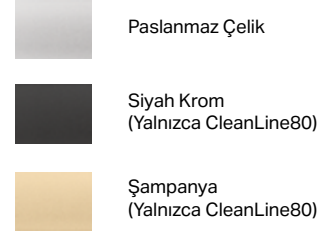

GEBERIT CLEANLINE20, CLEANLINE30 VE CLEANLINE80 FAYANS TAŞIYICI DUŞ KANALLARI

Geberit'in CleanLine20, CleanLine30 ve CleanLine 80 serilerindeki hijyenik, temiz ve şık duş kanallarıyla banyo deneyiminizi yükseltin. Toplayıcı profil, montaj sırasında milimetrik hassasiyetle istenilen formata kesilebilir. Ayrıca her duş kanalında, güvenli bir montaj için fabrikadan takılı sızdırmazlık keçesi bulunur.

RENKLER