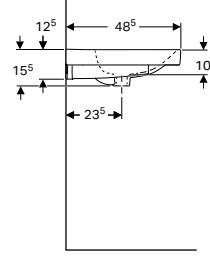

Ürün Kodu	Ürün Tanımı	Liste Fiyatı KDV Dahil	Tavsiye Edilen Kampanya Fiyatı KDV Dahil
510.060.00.1	Geberit Aniara Dikdörtgen Çanak Lavabo: 55x35cm, Batarya Deliği= Yok, Taşma= Yok, Beyaz	29.088 TL	13.500 TL
152.089.01.1	Yer Tasarruflu, Lavabo Sifonu ve Süzgeç Seti, Seramik Sifon Kapaklı		

YENİ

Ürün Kodu	Ürün Tanımı	Liste Fiyatı KDV Dahil	Tavsiye Edilen Kampanya Fiyatı KDV Dahil
510.051.00.5	Geberit Aniara Lavabo: 60.5x48.5cm, Batarya Deliği= Yok, Taşma= Görünür, Simetrik, Beyaz	21.568 TL	11.800 TL
510.051.00.7	Geberit Aniara Lavabo: 60.5x48.5cm, Batarya Deliği= Yok, Taşma= Yok, Beyaz	21.568 TL	11.800 TL
152.089.01.1	Yer Tasarruflu, Lavabo Sifonu ve Süzgeç Seti, Seramik Sifon Kapaklı		

YENİ