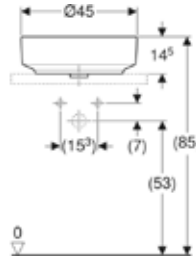

Ürün Kodu	Ürün Tanımı	Liste Fiyatı KDV Dahil	Tavsiye Edilen Kampanya Fiyatı KDV Dahil
500.769.01.2	VariForm Çanak Lavabo, Yuvarlak ve Batarya Banklı, Taşma Delikli, D45 cm	16.717 TL	9.700 TL
500.770.01.2	VariForm Çanak Lavabo, Yuvarlak ve Batarya Banklı, Taşma Deliksiz, D45 cm	16.717 TL	9.700 TL