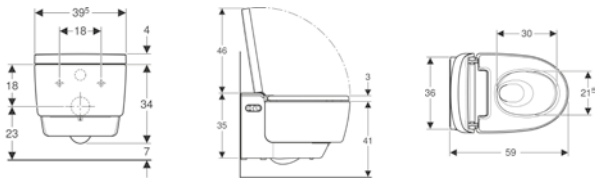

→
Geberit Tuma Comfort modeli çeşitli tasarım kapaklarıyla sunulmaktadır; Classic WC geliştirme çözümü ise beyaz renktedir.

Geberit AquaClean Tuma asma akıllı klozet

COMFORT

Geberit AquaClean Tuma klozet geliştirme çözümü