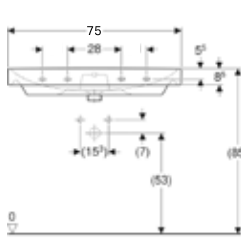

Ürün Kodu	Ürün Tanımı	Liste Fiyatı KDV Dahil	Tavsiye Edilen Kampanya Fiyatı KDV Dahil
500.249.01.1	Smyle etajerli Lavabo, Batarya Delikli, 75 cm	24.567 TL	13.000 TL
152.073.21.1	Yer Tasarruflu Lavabo Sifonu, Basma Kumandalı Süzgeç ve Kapak