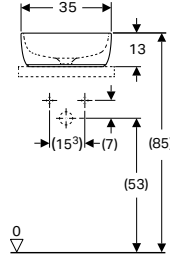

YENİ

Ürün Kodu	Ürün Tanımı	Liste Fiyatı KDV Dahil	Tavsiye Edilen Kampanya Fiyatı KDV Dahil
510.056.00.1	Geberit Aniara Yuvarlak Çanak Lavabo: 35x35cm, Batarya Deliği= Yok, Taşma= Yok, Beyaz	25.716 TL	11.900 TL
152.089.01.1	ONE Dikey Çıkışlı Lavabo için Yer Tasarruflu Sifon + Süzgeç Seti		

YENİ

Ürün Kodu	Ürün Tanımı	Liste Fiyatı KDV Dahil	Tavsiye Edilen Kampanya Fiyatı KDV Dahil
510.057.00.1	Geberit Aniara Eliptik Çanak Lavabo: 45x35cm, Batarya Deliği= Yok, Taşma= Yok, Beyaz	28.327 TL	13.000 TL
152.089.01.1	Yer Tasarruflu, Lavabo Sifonu ve Süzgeç Seti, Seramik Sifon Kapaklı		

YENİ

Ürün Kodu	Ürün Tanımı	Liste Fiyatı KDV Dahil	Tavsiye Edilen Kampanya Fiyatı KDV Dahil
510.058.00.1	Geberit Aniara Eliptik Çanak Lavabo: 55x35cm, Batarya Deliği= Yok, Taşma= Yok, Beyaz	29.088 TL	14.300 TL
152.089.01.1	Yer Tasarruflu, Lavabo Sifonu ve Süzgeç Seti, Seramik Sifon Kapaklı		

YENİ

Ürün Kodu	Ürün Tanımı	Liste Fiyatı KDV Dahil	Tavsiye Edilen Kampanya Fiyatı KDV Dahil
510.059.00.1	Geberit Aniara Dikdörtgen Çanak Lavabo: 45x35cm, Batarya Deliği= Yok, Taşma= Yok, Beyaz	28.327 TL	13.000 TL
152.089.01.1	Yer Tasarruflu, Lavabo Sifonu ve Süzgeç Seti, Seramik Sifon Kapaklı		

• Kampanya içerisinde yer alan ürünler için tavsiye edilen satış fiyatlarıdır ve fiyatlara KDV dahildir.