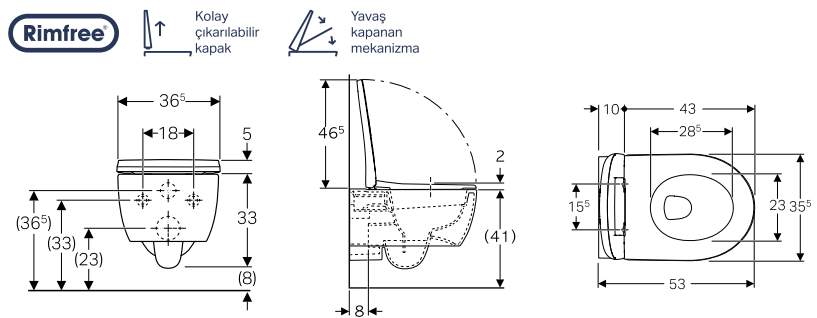

Ürün Kodu	Ürün Tanımı	Liste Fiyatı KDV Dahil	Tavsiye Edilen Kampanya Fiyatı KDV Dahil
501.659.00.1	iCon Yuvarlak Rimfree Set (Asma Klozet + Kapak Dahil)	35.075 TL	18.300 TL
156.050.00.1	Ses İzolasyon Contası		
500.835.01.1	iCon Slim Klozet Kapağı (Yavaş Kapanan, Kolay Çıkarılabilir)	12.865 TL	6.400 TL