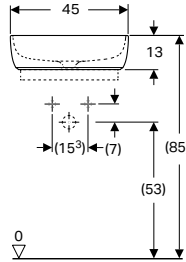

Ürün Kodu	Ürün Tanımı	Liste Fiyatı KDV Dahil	Tavsiye Edilen Kampanya Fiyatı KDV Dahil
510.058.00.1	Geberit Aniara Eliptik Çanak Lavabo: 55x35cm, Batarya Deliği= Yok, Taşma= Yok, Beyaz	29.088 TL	14.300 TL
152.089.01.1	Yer Tasarruflu, Lavabo Sifonu ve Süzgeç Seti, Seramik Sifon Kapaklı		

YENİ