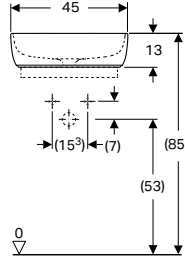

Ürün Kodu	Ürün Tanımı	Liste Fiyatı KDV Dahil	Tavsiye Edilen Kampanya Fiyatı KDV Dahil
510.056.00.1	Geberit Aniara Yuvarlak Çanak Lavabo: 35x35cm, Batarya Deliği= Yok, Taşma= Yok, Beyaz	25.716 TL	11.900 TL
152.089.01.1	ONE Dikey Çıkışlı Lavabo için Yer Tasarruflu Sifon + Süzgeç Seti		

YENİ