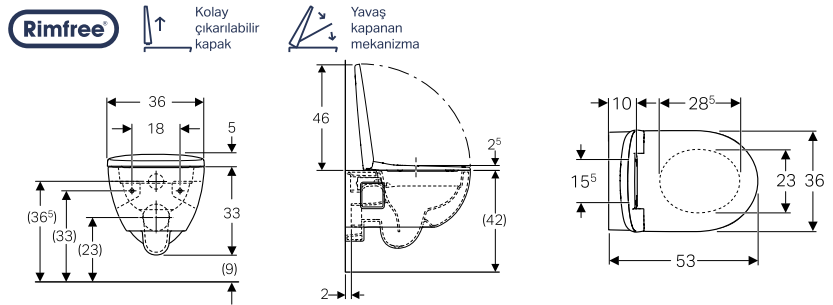

SADELİK VE ESNEKLİK

İncelikli detayları, banyoların ışıltısına eşlik eden özgün hatları ve benzersiz tasarımlarıyla Geberit asma klozetleri ayrıntılarda farkı keşfetmek isteyenler için hazırlandı.

Ürün Kodu	Ürün Tanımı	Liste Fiyatı KDV Dahil	Tavsiye Edilen Kampanya Fiyatı KDV Dahil
503.022.00.1	Selnova Premium Rimfree Set (Asma Klozet + Kapak Dahil)	24.318 TL	14.100 TL
156.050.00.1	Ses İzolasyon Contası		
500.335.01.1	Selnova Premium Klozet Kapağı (Yavaş Kapanan, Kolay Çıkarılabilir)	7.486 TL	3.900 TL