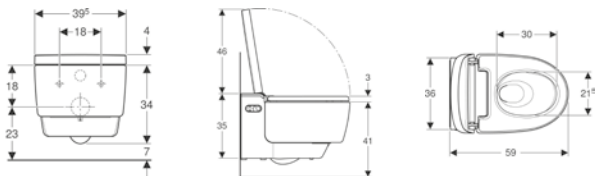

Ürün Kodu	Ürün Tanımı	Liste Fiyatı KDV Dahil	Tavsiye Edilen Kampanya Fiyatı KDV Dahil
146.210.11.1	AquaClean Mera Comfort, Beyaz	435.344 TL	217.100 TL
146.210.21.1	AquaClean Mera Comfort, Parlak Krom	471.884 TL	222.100 TL

• Kampanya içerisinde yer alan ürünler için tavsiye edilen satış fiyatlarıdır ve fiyatlara KDV dahildir.

ÜCRETSİZ
MONTAJ