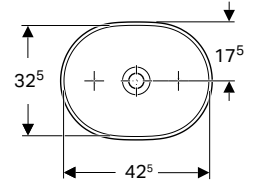

Ürün Kodu	Ürün Tanımı	Liste Fiyatı KDV Dahil	Tavsiye Edilen Kampanya Fiyatı KDV Dahil
510.056.00.1	Geberit Aniara Yuvarlak Çanak Lavabo: 35x35cm, Batarya Deliği= Yok, Taşma= Yok, Beyaz	25.716 TL	11.900 TL
152.089.01.1	ONE Dikey Çıkışlı Lavabo için Yer Tasarruflu Sifon + Süzgeç Seti		

YENİ