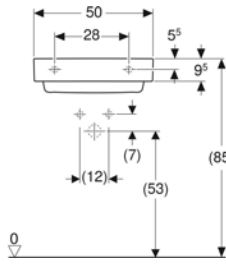

• Kampanya içerisinde yer alan ürünler için tavsiye edilen satış fiyatlarıdır ve fiyatlara KDV dahildir.

GEBERIT LAVABOLAR

SINIRSIZ TASARIM

GEBERIT

BANYONUZDA TASARIM ÖZGÜRLÜĞÜ

Ürün Kodu	Ürün Tanımı	Liste Fiyatı KDV Dahil	Tavsiye Edilen Kampanya Fiyatı KDV Dahil
505.023.00.1	ONE Çanak Lavabo, CleanDrain, 50x40 cm, Batarya Deliksiz, KeraTect®	37.808 TL	20.900 TL
505.024.00.1	ONE Çanak Lavabo, CleanDrain, 50x40 cm, Batarya Delikli, KeraTect®	37.808 TL	20.900 TL