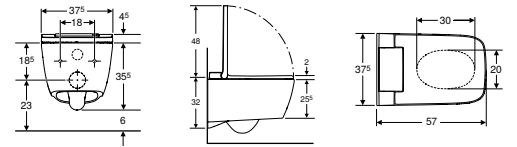

Ürün Kodu	Ürün Tanımı	Liste Fiyatı KDV Dahil	Tavsiye Edilen Kampanya Fiyatı KDV Dahil
146.220.11.1	AquaClean Sela Comfort, Beyaz	229.303 TL	118.900 TL
146.220.21.1	AquaClean Sela Comfort, Parlak Krom	276.547 TL	125.800 TL
146.250.01.1	AquaClean Sela Kare Comfort, Beyaz	261.591 TL	135.600 TL
146.250.21.1	AquaClean Sela Kare Comfort, Parlak Krom	267.322 TL	140.900 TL

• Kampanya içerisinde yer alan ürünler için tavsiye edilen satış fiyatlarıdır ve fiyatlara KDV dahildir.