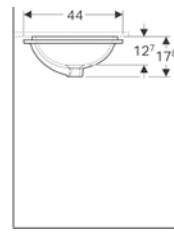

Ürün Kodu	Ürün Tanımı	Liste Fiyatı KDV Dahil	Tavsiye Edilen Kampanya Fiyatı KDV Dahil
500.760.01.2	VariForm Tezgah Altı Lavabo, Dikdörtgen, Taşma Delikli, 45x35 cm	11.411 TL	5.900 TL
500.762.01.2	VariForm Tezgah Altı Lavabo, Dikdörtgen, Taşma Deliksiz, 45x35 cm	11.411 TL	5.900 TL