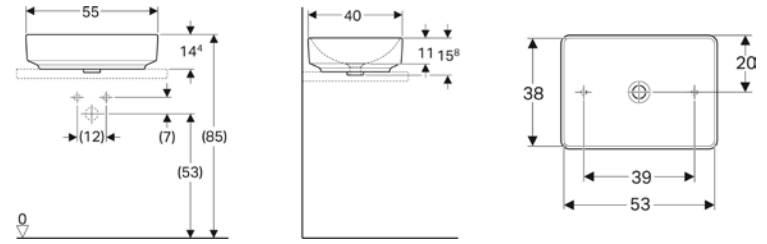

Ürün Kodu	Ürün Tanımı	Liste Fiyatı KDV Dahil	Tavsiye Edilen Kampanya Fiyatı KDV Dahil
500.779.01.2	VariForm Çanak Lavabo, Dikdörtgen, 55x40 cm	49.188 TL	10.300 TL