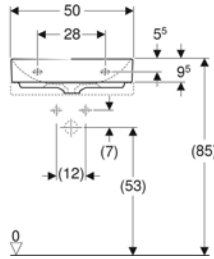

• Kampanya içerisinde yer alan ürünler için tavsiye edilen satış fiyatlarıdır ve fiyatlara KDV dahildir.

GEBERIT LAVABOLAR

SINIRSIZ TASARIM

GEBERIT

BANYONUZDA TASARIM ÖZGÜRLÜĞÜ

Ürün Kodu	Ürün Tanımı	Liste Fiyatı KDV Dahil	Tavsiye Edilen Kampanya Fiyatı KDV Dahil
505.023.00.1	ONE Çanak Lavabo, CleanDrain, 50x40 cm, Batarya Deliksiz, KeraTect®	37.808 TL	20.900 TL
505.024.00.1	ONE Çanak Lavabo, CleanDrain, 50x40 cm, Batarya Delikli, KeraTect®	37.808 TL	20.900 TL