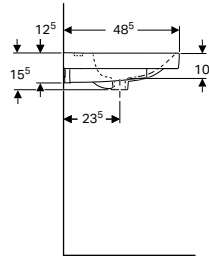

Ürün Kodu	Ürün Tanımı	Liste Fiyatı KDV Dahil	Tavsiye Edilen Kampanya Fiyatı KDV Dahil
510.052.00.1	Geberit Aniara Lavabo: 75.5x48.5cm, Batarya Deliği= Orta, Taşma= Görünür, Simetrik, Beyaz	31.248 TL	15.800 TL
510.052.00.5	Geberit Aniara Lavabo: 75.5x48.5cm, Batarya Deliği= Yok, Taşma= Görünür, Simetrik, Beyaz	31.248 TL	15.800 TL
152.089.01.1	Yer Tasarruflu, Lavabo Sifonu ve Süzgeç Seti, Seramik Sifon Kapaklı		

YENİ