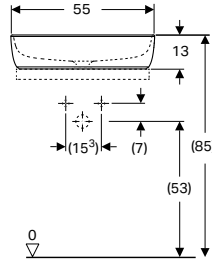

YENİ

Ürün Kodu	Ürün Tanımı	Liste Fiyatı KDV Dahil	Tavsiye Edilen Kampanya Fiyatı KDV Dahil
510.060.00.1	Geberit Aniara Dikdörtgen Çanak Lavabo: 55x35cm, Batarya Deliği= Yok, Taşma= Yok, Beyaz	29.088 TL	13.500 TL
152.089.01.1	Yer Tasarruflu, Lavabo Sifonu ve Süzgeç Seti, Seramik Sifon Kapaklı		

YENİ

Ürün Kodu	Ürün Tanımı	Liste Fiyatı KDV Dahil	Tavsiye Edilen Kampanya Fiyatı KDV Dahil
510.051.00.5	Geberit Aniara Lavabo: 60.5x48.5cm, Batarya Deliği= Yok, Taşma= Görünür, Simetrik, Beyaz	21.568 TL	11.800 TL
510.051.00.7	Geberit Aniara Lavabo: 60.5x48.5cm, Batarya Deliği= Yok, Taşma= Yok, Beyaz	21.568 TL	11.800 TL
152.089.01.1	Yer Tasarruflu, Lavabo Sifonu ve Süzgeç Seti, Seramik Sifon Kapaklı		

YENİ

Ürün Kodu	Ürün Tanımı	Liste Fiyatı KDV Dahil	Tavsiye Edilen Kampanya Fiyatı KDV Dahil
510.052.00.1	Geberit Aniara Lavabo: 75.5x48.5cm, Batarya Deliği= Orta, Taşma= Görünür, Simetrik, Beyaz	31.248 TL	15.800 TL
510.052.00.5	Geberit Aniara Lavabo: 75.5x48.5cm, Batarya Deliği= Yok, Taşma= Görünür, Simetrik, Beyaz	31.248 TL	15.800 TL
152.089.01.1	Yer Tasarruflu, Lavabo Sifonu ve Süzgeç Seti, Seramik Sifon Kapaklı		

YENİ

Ürün Kodu	Ürün Tanımı	Liste Fiyatı KDV Dahil	Tavsiye Edilen Kampanya Fiyatı KDV Dahil
510.053.00.1	Geberit Aniara Lavabo: 90.5x48.5cm, Batarya Deliği= Orta, Taşma= Görünür, Simetrik, Beyaz	42.657 TL	19.300 TL
510.053.00.5	Geberit Aniara Lavabo: 90.5x48.5cm, Batarya Deliği= Yok, Taşma= Görünür, Simetrik, Beyaz	42.657 TL	19.300 TL
152.089.01.1	Yer Tasarruflu, Lavabo Sifonu ve Süzgeç Seti, Seramik Sifon Kapaklı		

• Kampanya içerisinde yer alan ürünler için tavsiye edilen satış fiyatlarıdır ve fiyatlara KDV dahildir.