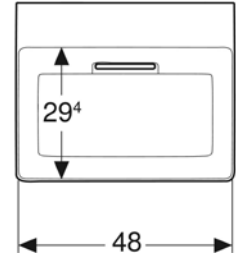

• Kampanya içerisinde yer alan ürünler için tavsiye edilen satış fiyatlarıdır ve fiyatlara KDV dahildir.

GEBERIT LAVABOLAR

SINIRSIZ TASARIM

GEBERIT

BANYONUZDA TASARIM ÖZGÜRLÜĞÜ

Ürün Kodu	Ürün Tanımı	Liste Fiyatı KDV Dahil	Tavsiye Edilen Kampanya Fiyatı KDV Dahil
505.023.00.1	ONE Çanak Lavabo, CleanDrain, 50x40 cm, Batarya Deliksiz, KeraTect®	37.808 TL	20.900 TL
505.024.00.1	ONE Çanak Lavabo, CleanDrain, 50x40 cm, Batarya Delikli, KeraTect®	37.808 TL	20.900 TL