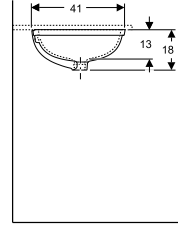

Ürün Kodu	Ürün Tanımı	Liste Fiyatı KDV Dahil	Tavsiye Edilen Kampanya Fiyatı KDV Dahil
500.764.01.2	VariForm Tezgah Altı Lavabo, Dikdörtgen, Taşma Delikli, 50x40 cm	10.466 TL	6.100 TL
500.766.01.2	VariForm Tezgah Altı Lavabo, Dikdörtgen, Taşma Deliksiz, 50x40 cm	10.466 TL	6.100 TL

YENİ

Ürün Kodu	Ürün Tanımı	Liste Fiyatı KDV Dahil	Tavsiye Edilen Kampanya Fiyatı KDV Dahil
505.060.01.1	VariForm Tezgah Altı Lavabo, Dikdörtgen B1=49cm, T=36cm, Taşma Delikli	10.466 TL	6.000 TL