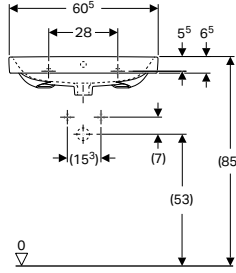

Ürün Kodu	Ürün Tanımı	Liste Fiyatı KDV Dahil	Tavsiye Edilen Kampanya Fiyatı KDV Dahil
510.060.00.1	Geberit Aniara Dikdörtgen Çanak Lavabo: 55x35cm, Batarya Deliği= Yok, Taşma= Yok, Beyaz	29.088 TL	13.500 TL
152.089.01.1	Yer Tasarruflu, Lavabo Sifonu ve Süzgeç Seti, Seramik Sifon Kapaklı		

YENİ

Ürün Kodu	Ürün Tanımı	Liste Fiyatı KDV Dahil	Tavsiye Edilen Kampanya Fiyatı KDV Dahil
510.051.00.5	Geberit Aniara Lavabo: 60.5x48.5cm, Batarya Deliği= Yok, Taşma= Görünür, Simetrik, Beyaz	21.568 TL	11.800 TL
510.051.00.7	Geberit Aniara Lavabo: 60.5x48.5cm, Batarya Deliği= Yok, Taşma= Yok, Beyaz	21.568 TL	11.800 TL
152.089.01.1	Yer Tasarruflu, Lavabo Sifonu ve Süzgeç Seti, Seramik Sifon Kapaklı		

YENİ