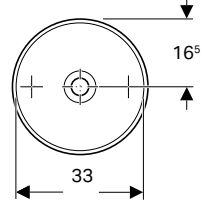

YENİ

Ürün Kodu	Ürün Tanımı	Liste Fiyatı KDV Dahil	Tavsiye Edilen Kampanya Fiyatı KDV Dahil
510.056.00.1	Geberit Aniara Yuvarlak Çanak Lavabo: 35x35cm, Batarya Deliği= Yok, Taşma= Yok, Beyaz	25.716 TL	11.900 TL
152.089.01.1	ONE Dikey Çıkışlı Lavabo için Yer Tasarruflu Sifon + Süzgeç Seti		

YENİ

Ürün Kodu	Ürün Tanımı	Liste Fiyatı KDV Dahil	Tavsiye Edilen Kampanya Fiyatı KDV Dahil
510.057.00.1	Geberit Aniara Eliptik Çanak Lavabo: 45x35cm, Batarya Deliği= Yok, Taşma= Yok, Beyaz	28.327 TL	13.000 TL
152.089.01.1	Yer Tasarruflu, Lavabo Sifonu ve Süzgeç Seti, Seramik Sifon Kapaklı		

YENİ

Ürün Kodu	Ürün Tanımı	Liste Fiyatı KDV Dahil	Tavsiye Edilen Kampanya Fiyatı KDV Dahil
510.058.00.1	Geberit Aniara Eliptik Çanak Lavabo: 55x35cm, Batarya Deliği= Yok, Taşma= Yok, Beyaz	29.088 TL	14.300 TL
152.089.01.1	Yer Tasarruflu, Lavabo Sifonu ve Süzgeç Seti, Seramik Sifon Kapaklı		

YENİ

Ürün Kodu	Ürün Tanımı	Liste Fiyatı KDV Dahil	Tavsiye Edilen Kampanya Fiyatı KDV Dahil
510.059.00.1	Geberit Aniara Dikdörtgen Çanak Lavabo: 45x35cm, Batarya Deliği= Yok, Taşma= Yok, Beyaz	28.327 TL	13.000 TL
152.089.01.1	Yer Tasarruflu, Lavabo Sifonu ve Süzgeç Seti, Seramik Sifon Kapaklı		

• Kampanya içerisinde yer alan ürünler için tavsiye edilen satış fiyatlarıdır ve fiyatlara KDV dahildir.