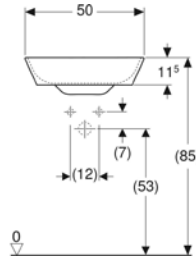

Ürün Kodu	Ürün Tanımı	Liste Fiyatı KDV Dahil	Kampanya Fiyatı KDV Dahil
505.050.00.1	ONE Çanak Lavabo, CleanDrain, 50x42.5 cm, Batarya Deliksiz, KeraTect®	43.734 TL	25.100 TL
505.051.00.1	ONE Çanak Lavabo, CleanDrain, 50x42.5 cm, Batarya Delikli, KeraTect®	43.734 TL	25.100 TL