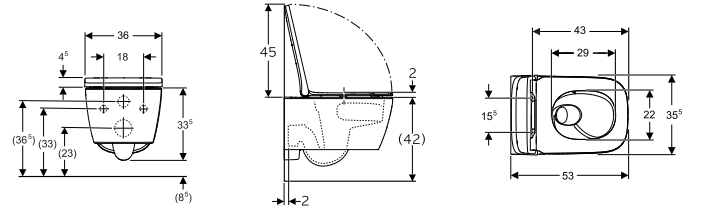

TurboFlush

↑ Kolay çıkarılabilir ve kilitlenebilir kapak

↘ Yavaş kapanan mekanizma

Ürün Kodu	Ürün Tanımı	Liste Fiyatı KDV Dahil	Tavsiye Edilen Kampanya Fiyatı KDV Dahil
503.165.00.1	Smyle Kare TurboFlush Set (Asma Klozet + Kapak Dahil)	34.930 TL	22.000 TL
156.050.00.1	Ses İzolasyon Contası		
500.687.01.1	Smyle Kare Klozet Kapağı (Yavaş Kapanan, Kolay Çıkarılabilir)	12.065 TL	5.900 TL

• Kampanya içerisinde yer alan ürünler için tavsiye edilen satış fiyatlarıdır ve fiyatlara KDV dahildir.