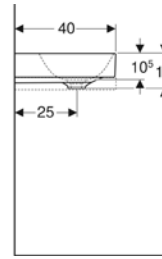

• Kampanya içerisinde yer alan ürünler için tavsiye edilen satış fiyatlarıdır ve fiyatlara KDV dahildir.

GEBERIT LAVABOLAR

SINIRSIZ TASARIM

GEBERIT

BANYONUZDA TASARIM ÖZGÜRLÜĞÜ

Ürün Kodu	Ürün Tanımı	Liste Fiyatı KDV Dahil	Tavsiye Edilen Kampanya Fiyatı KDV Dahil
505.023.00.1	ONE Çanak Lavabo, CleanDrain, 50x40 cm, Batarya Deliksiz, KeraTect®	37.808 TL	20.900 TL
505.024.00.1	ONE Çanak Lavabo, CleanDrain, 50x40 cm, Batarya Delikli, KeraTect®	37.808 TL	20.900 TL