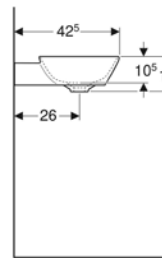

Ürün Kodu	Ürün Tanımı	Liste Fiyatı KDV Dahil	Tavsiye Edilen Kampanya Fiyatı KDV Dahil
505.040.01.6	ONE Çanak Lavabo, Dikey Çıkışlı, 50x42.5 cm, Batarya Deliksiz, KeraTect®	36.224 TL	20.000 TL
505.041.01.6	ONE Çanak Lavabo, Dikey Çıkışlı, 50x42.5 cm, Batarya Delikli, KeraTect®	36.224 TL	19.700 TL
152.089.01.1	ONE Dikey Çıkışlı Lavabo için Yer Tasarruflu Sifon + Süzgeç Seti		

- ONE dikey çıkışlı lavabo siparişlerine 152.089.01.1 kodlu ürünler için ayrıca sipariş oluşturulmaktadır.
- Kampanya içerisinde yer alan ürünler için tavsiye edilen satış fiyatlarıdır ve fiyatlara KDV dahildir.