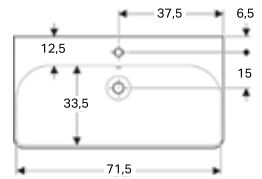

Ürün Kodu	Ürün Tanımı	Liste Fiyatı KDV Dahil	Tavsiye Edilen Kampanya Fiyatı KDV Dahil
500.249.01.1	Smyle etajerli Lavabo, Batarya Delikli, 75 cm	24.567 TL	13.000 TL
152.073.21.1	Yer Tasarruflu Lavabo Sifonu, Basma Kumandalı Süzgeç ve Kapak