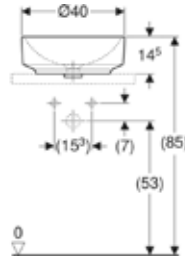

Ürün Kodu	Ürün Tanımı	Liste Fiyatı KDV Dahil	Tavsiye Edilen Kampanya Fiyatı KDV Dahil
500.768.01.2	VariForm Çanak Lavabo, Yuvarlak, D40 cm	16.717 TL	9.200 TL