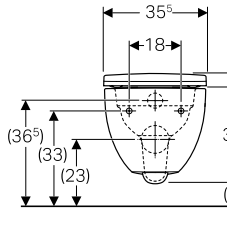

Ürün Kodu	Ürün Tanımı	Liste Fiyatı KDV Dahil	Tavsiye Edilen Kampanya Fiyatı KDV Dahil
503.084.00.1	Smyle Yuvarlak Rimfree Set (Asma Klozet + Kapak Dahil)	31.078 TL	16.600 TL
156.050.00.1	Ses İzolasyon Contası		
500.605.01.2	Smyle Yuvarlak Klozet Kapağı (Yavaş Kapanan, Kolay Çıkarılabilir)	13.446 TL	5.900 TL