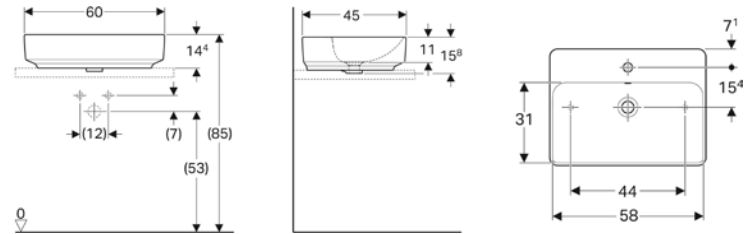

Ürün Kodu	Ürün Tanımı	Liste Fiyatı KDV Dahil	Tavsiye Edilen Kampanya Fiyatı KDV Dahil
500.780.01.2	VariForm Çanak Lavabo, Dikdörtgen ve Batarya Banklı, Taşma Delikli, 60x45 cm	49.988 TL	11.500 TL
500.781.01.2	VariForm Çanak Lavabo, Dikdörtgen ve Batarya Banklı, Taşma Deliksiz, 60x45 cm	49.988 TL	11.500 TL