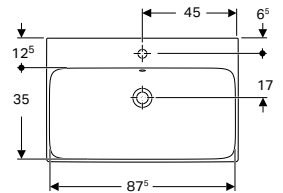

Ürün Kodu	Ürün Tanımı	Liste Fiyatı KDV Dahil	Tavsiye Edilen Kampanya Fiyatı KDV Dahil
510.052.00.1	Geberit Aniara Lavabo: 75.5x48.5cm, Batarya Deliği= Orta, Taşma= Görünür, Simetrik, Beyaz	31.248 TL	15.800 TL
510.052.00.5	Geberit Aniara Lavabo: 75.5x48.5cm, Batarya Deliği= Yok, Taşma= Görünür, Simetrik, Beyaz	31.248 TL	15.800 TL
152.089.01.1	Yer Tasarruflu, Lavabo Sifonu ve Süzgeç Seti, Seramik Sifon Kapaklı		

YENİ