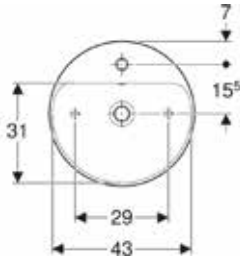

Ürün Kodu	Ürün Tanımı	Liste Fiyatı KDV Dahil	Tavsiye Edilen Kampanya Fiyatı KDV Dahil
500.769.01.2	VariForm Çanak Lavabo, Yuvarlak ve Batarya Banklı, Taşma Delikli, D45 cm	16.717 TL	9.700 TL
500.770.01.2	VariForm Çanak Lavabo, Yuvarlak ve Batarya Banklı, Taşma Deliksiz, D45 cm	16.717 TL	9.700 TL