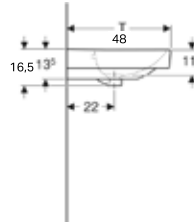

YENİ

Ürün Kodu	Ürün Tanımı	Liste Fiyatı KDV Dahil	Tavsiye Edilen Kampanya Fiyatı KDV Dahil
505.060.01.1	VariForm Tezgah Altı Lavabo, Dikdörtgen B1=49cm, T=36cm, Taşma Delikli	10.466 TL	6.000 TL

Ürün Kodu	Ürün Tanımı	Liste Fiyatı KDV Dahil	Tavsiye Edilen Kampanya Fiyatı KDV Dahil
500.249.01.1	Smyle etajerli Lavabo, Batarya Delikli, 75 cm	24.567 TL	13.000 TL
152.073.21.1	Yer Tasarruflu Lavabo Sifonu, Basma Kumandalı Süzgeç ve Kapak		