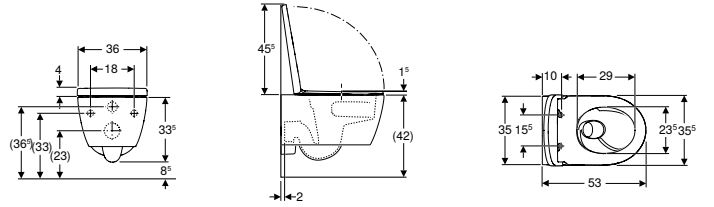

Örneğin, sadece 4 mm derinliğiyle minimalist, modern görünümüyle dikkat çeken yeni Geberit Sigma40 kumanda kapağı.

YENİ

TurboFlush

↑ Kolay çıkarılabilir ve kilitlenebilir kapak

↘ Yavaş kapanan mekanizma

Ürün Kodu	Ürün Tanımı	Liste Fiyatı KDV Dahil	Tavsiye Edilen Kampanya Fiyatı KDV Dahil
503.116.00.1	iCon TurboFlush Asma Klozet (Kapak Dahil)	39.146 TL	22.000 TL
156.050.00.1	Ses İzolasyon Contası		
501.660.01.1	iCon TurboFlush İçin Klozet Kapağı (Yavaş Kapanan, Kolay Çıkarılabilir Ve Kilitlenebilir)	14.101 TL	6.900 TL