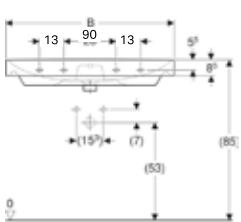

YENİ

Ürün Kodu	Ürün Tanımı	Liste Fiyatı KDV Dahil	Tavsiye Edilen Kampanya Fiyatı KDV Dahil
505.060.01.1	VariForm Tezgah Altı Lavabo, Dikdörtgen B1=49cm, T=36cm, Taşma Delikli	10.466 TL	6.000 TL

Ürün Kodu	Ürün Tanımı	Liste Fiyatı KDV Dahil	Tavsiye Edilen Kampanya Fiyatı KDV Dahil
500.249.01.1	Smyle etajerli Lavabo, Batarya Delikli, 75 cm	24.567 TL	13.000 TL
152.073.21.1	Yer Tasarruflu Lavabo Sifonu, Basma Kumandalı Süzgeç ve Kapak		