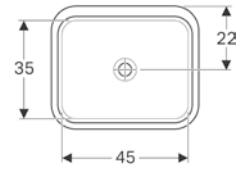

Ürün Kodu	Ürün Tanımı	Liste Fiyatı KDV Dahil	Tavsiye Edilen Kampanya Fiyatı KDV Dahil
500.760.01.2	VariForm Tezgah Altı Lavabo, Dikdörtgen, Taşma Delikli, 45x35 cm	11.411 TL	5.900 TL
500.762.01.2	VariForm Tezgah Altı Lavabo, Dikdörtgen, Taşma Deliksiz, 45x35 cm	11.411 TL	5.900 TL