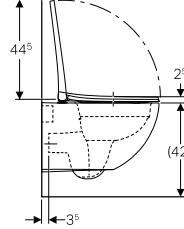

Ürün Kodu	Ürün Tanımı	Liste Fiyatı KDV Dahil	Tavsiye Edilen Kampanya Fiyatı KDV Dahil
503.084.00.1	Smyle Yuvarlak Rimfree Set (Asma Klozet + Kapak Dahil)	31.078 TL	16.600 TL
156.050.00.1	Ses İzolasyon Contası		
500.605.01.2	Smyle Yuvarlak Klozet Kapağı (Yavaş Kapanan, Kolay Çıkarılabilir)	13.446 TL	5.900 TL