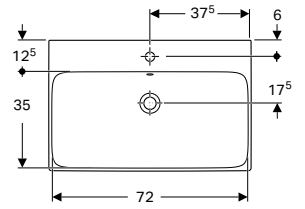

YENİ

Ürün Kodu	Ürün Tanımı	Liste Fiyatı KDV Dahil	Tavsiye Edilen Kampanya Fiyatı KDV Dahil
510.060.00.1	Geberit Aniara Dikdörtgen Çanak Lavabo: 55x35cm, Batarya Deliği= Yok, Taşma= Yok, Beyaz	29.088 TL	13.500 TL
152.089.01.1	Yer Tasarruflu, Lavabo Sifonu ve Süzgeç Seti, Seramik Sifon Kapaklı		

YENİ

Ürün Kodu	Ürün Tanımı	Liste Fiyatı KDV Dahil	Tavsiye Edilen Kampanya Fiyatı KDV Dahil
510.051.00.5	Geberit Aniara Lavabo: 60.5x48.5cm, Batarya Deliği= Yok, Taşma= Görünür, Simetrik, Beyaz	21.568 TL	11.800 TL
510.051.00.7	Geberit Aniara Lavabo: 60.5x48.5cm, Batarya Deliği= Yok, Taşma= Yok, Beyaz	21.568 TL	11.800 TL
152.089.01.1	Yer Tasarruflu, Lavabo Sifonu ve Süzgeç Seti, Seramik Sifon Kapaklı		

YENİ

Ürün Kodu	Ürün Tanımı	Liste Fiyatı KDV Dahil	Tavsiye Edilen Kampanya Fiyatı KDV Dahil
510.052.00.1	Geberit Aniara Lavabo: 75.5x48.5cm, Batarya Deliği= Orta, Taşma= Görünür, Simetrik, Beyaz	31.248 TL	15.800 TL
510.052.00.5	Geberit Aniara Lavabo: 75.5x48.5cm, Batarya Deliği= Yok, Taşma= Görünür, Simetrik, Beyaz	31.248 TL	15.800 TL
152.089.01.1	Yer Tasarruflu, Lavabo Sifonu ve Süzgeç Seti, Seramik Sifon Kapaklı		

YENİ

Ürün Kodu	Ürün Tanımı	Liste Fiyatı KDV Dahil	Tavsiye Edilen Kampanya Fiyatı KDV Dahil
510.053.00.1	Geberit Aniara Lavabo: 90.5x48.5cm, Batarya Deliği= Orta, Taşma= Görünür, Simetrik, Beyaz	42.657 TL	19.300 TL
510.053.00.5	Geberit Aniara Lavabo: 90.5x48.5cm, Batarya Deliği= Yok, Taşma= Görünür, Simetrik, Beyaz	42.657 TL	19.300 TL
152.089.01.1	Yer Tasarruflu, Lavabo Sifonu ve Süzgeç Seti, Seramik Sifon Kapaklı		

• Kampanya içerisinde yer alan ürünler için tavsiye edilen satış fiyatlarıdır ve fiyatlara KDV dahildir.