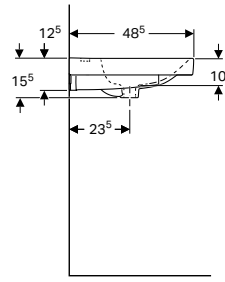

YENİ

Ürün Kodu	Ürün Tanımı	Liste Fiyatı KDV Dahil	Tavsiye Edilen Kampanya Fiyatı KDV Dahil
510.060.00.1	Geberit Aniara Dikdörtgen Çanak Lavabo: 55x35cm, Batarya Deliği= Yok, Taşma= Yok, Beyaz	29.088 TL	13.500 TL
152.089.01.1	Yer Tasarruflu, Lavabo Sifonu ve Süzgeç Seti, Seramik Sifon Kapaklı		

YENİ

Ürün Kodu	Ürün Tanımı	Liste Fiyatı KDV Dahil	Tavsiye Edilen Kampanya Fiyatı KDV Dahil
510.051.00.5	Geberit Aniara Lavabo: 60.5x48.5cm, Batarya Deliği= Yok, Taşma= Görünür, Simetrik, Beyaz	21.568 TL	11.800 TL
510.051.00.7	Geberit Aniara Lavabo: 60.5x48.5cm, Batarya Deliği= Yok, Taşma= Yok, Beyaz	21.568 TL	11.800 TL
152.089.01.1	Yer Tasarruflu, Lavabo Sifonu ve Süzgeç Seti, Seramik Sifon Kapaklı		

YENİ

Ürün Kodu	Ürün Tanımı	Liste Fiyatı KDV Dahil	Tavsiye Edilen Kampanya Fiyatı KDV Dahil
510.052.00.1	Geberit Aniara Lavabo: 75.5x48.5cm, Batarya Deliği= Orta, Taşma= Görünür, Simetrik, Beyaz	31.248 TL	15.800 TL
510.052.00.5	Geberit Aniara Lavabo: 75.5x48.5cm, Batarya Deliği= Yok, Taşma= Görünür, Simetrik, Beyaz	31.248 TL	15.800 TL
152.089.01.1	Yer Tasarruflu, Lavabo Sifonu ve Süzgeç Seti, Seramik Sifon Kapaklı		

YENİ

Ürün Kodu	Ürün Tanımı	Liste Fiyatı KDV Dahil	Tavsiye Edilen Kampanya Fiyatı KDV Dahil
510.053.00.1	Geberit Aniara Lavabo: 90.5x48.5cm, Batarya Deliği= Orta, Taşma= Görünür, Simetrik, Beyaz	42.657 TL	19.300 TL
510.053.00.5	Geberit Aniara Lavabo: 90.5x48.5cm, Batarya Deliği= Yok, Taşma= Görünür, Simetrik, Beyaz	42.657 TL	19.300 TL
152.089.01.1	Yer Tasarruflu, Lavabo Sifonu ve Süzgeç Seti, Seramik Sifon Kapaklı		

• Kampanya içerisinde yer alan ürünler için tavsiye edilen satış fiyatlarıdır ve fiyatlara KDV dahildir.