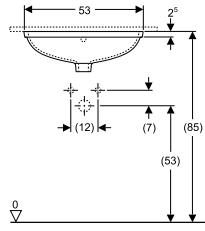

Ürün Kodu	Ürün Tanımı	Liste Fiyatı KDV Dahil	Tavsiye Edilen Kampanya Fiyatı KDV Dahil
500.764.01.2	VariForm Tezgah Altı Lavabo, Dikdörtgen, Taşma Delikli, 50x40 cm	10.466 TL	6.100 TL
500.766.01.2	VariForm Tezgah Altı Lavabo, Dikdörtgen, Taşma Deliksiz, 50x40 cm	10.466 TL	6.100 TL

YENİ

Ürün Kodu	Ürün Tanımı	Liste Fiyatı KDV Dahil	Tavsiye Edilen Kampanya Fiyatı KDV Dahil
505.060.01.1	VariForm Tezgah Altı Lavabo, Dikdörtgen B1=49cm, T=36cm, Taşma Delikli	10.466 TL	6.000 TL