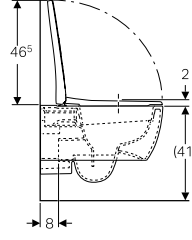

Ürün Kodu	Ürün Tanımı	Liste Fiyatı KDV Dahil	Tavsiye Edilen Kampanya Fiyatı KDV Dahil
501.671.00.1	iCon Kare Rimfree Set (Asma Klozet + Kapak Dahil)	39.727 TL	18.300 TL
156.050.00.1	Ses İzolasyon Contası		
500.837.01.1	iCon Kare Klozet Kapağı (Yavaş Kapanan, Kolay Çıkarılabilir)	14.755 TL	6.400 TL