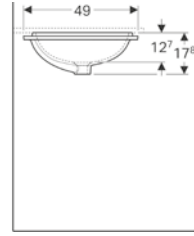

Ürün Kodu	Ürün Tanımı	Liste Fiyatı KDV Dahil	Tavsiye Edilen Kampanya Fiyatı KDV Dahil
500.760.01.2	VariForm Tezgah Altı Lavabo, Dikdörtgen, Taşma Delikli, 45x35 cm	11.411 TL	5.900 TL
500.762.01.2	VariForm Tezgah Altı Lavabo, Dikdörtgen, Taşma Deliksiz, 45x35 cm	11.411 TL	5.900 TL

Ürün Kodu	Ürün Tanımı	Liste Fiyatı KDV Dahil	Tavsiye Edilen Kampanya Fiyatı KDV Dahil
500.764.01.2	VariForm Tezgah Altı Lavabo, Dikdörtgen, Taşma Delikli, 50x40 cm	10.466 TL	6.100 TL
500.766.01.2	VariForm Tezgah Altı Lavabo, Dikdörtgen, Taşma Deliksiz, 50x40 cm	10.466 TL	6.100 TL

YENİ

Ürün Kodu	Ürün Tanımı	Liste Fiyatı KDV Dahil	Tavsiye Edilen Kampanya Fiyatı KDV Dahil
505.060.01.1	VariForm Tezgah Altı Lavabo, Dikdörtgen B1=49cm, T=36cm, Taşma Delikli	10.466 TL	6.000 TL

Ürün Kodu	Ürün Tanımı	Liste Fiyatı KDV Dahil	Tavsiye Edilen Kampanya Fiyatı KDV Dahil
500.249.01.1	Smyle etajerli Lavabo, Batarya Delikli, 75 cm	24.567 TL	13.000 TL
152.073.21.1	Yer Tasarruflu Lavabo Sifonu, Basma Kumandalı Süzgeç ve Kapak		

Ürün Kodu	Ürün Tanımı	Liste Fiyatı KDV Dahil	Tavsiye Edilen Kampanya Fiyatı KDV Dahil
500.251.01.1	Smyle etajerli Lavabo, Batarya Delikli, 90 cm	30.018 TL	16.800 TL
152.073.21.1	Yer Tasarruflu Lavabo Sifonu, Basma Kumandalı Süzgeç ve Kapak		

• Kampanya içerisinde yer alan ürünler için tavsiye edilen satış fiyatlarıdır ve fiyatlara KDV dahildir.