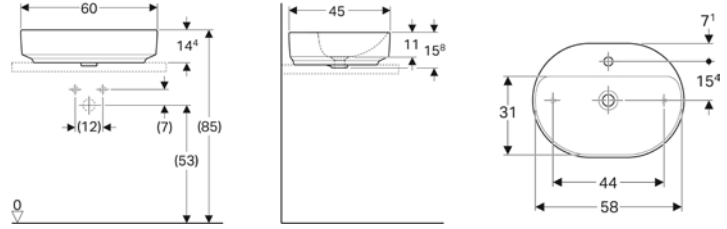

Ürün Kodu	Ürün Tanımı	Liste Fiyatı KDV Dahil	Tavsiye Edilen Kampanya Fiyatı KDV Dahil
500.777.01.2	VariForm Çanak Lavabo, Eliptik ve Batarya Banklı, Taşma Delikli, 60x45 cm	49.479 TL	11.200 TL
500.778.01.2	VariForm Çanak Lavabo, Eliptik ve Batarya Banklı, Taşma Deliksiz, 60x45 cm	49.479 TL	11.200 TL