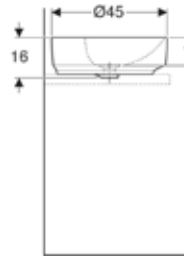

Ürün Kodu	Ürün Tanımı	Liste Fiyatı KDV Dahil	Tavsiye Edilen Kampanya Fiyatı KDV Dahil
500.769.01.2	VariForm Çanak Lavabo, Yuvarlak ve Batarya Banklı, Taşma Delikli, D45 cm	16.717 TL	9.700 TL
500.770.01.2	VariForm Çanak Lavabo, Yuvarlak ve Batarya Banklı, Taşma Deliksiz, D45 cm	16.717 TL	9.700 TL