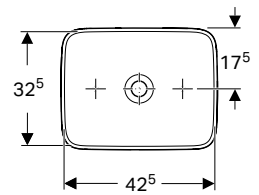

Ürün Kodu	Ürün Tanımı	Liste Fiyatı KDV Dahil	Tavsiye Edilen Kampanya Fiyatı KDV Dahil
510.058.00.1	Geberit Aniara Eliptik Çanak Lavabo: 55x35cm, Batarya Deliği= Yok, Taşma= Yok, Beyaz	29.088 TL	14.300 TL
152.089.01.1	Yer Tasarruflu, Lavabo Sifonu ve Süzgeç Seti, Seramik Sifon Kapaklı		

YENİ