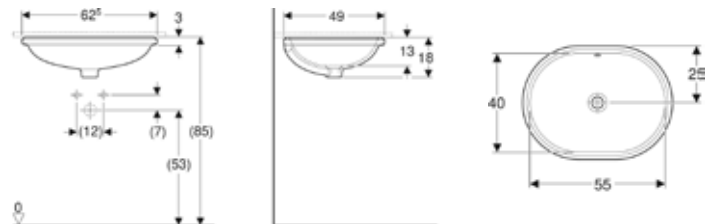

Ürün Kodu	Ürün Tanımı	Liste Fiyatı KDV Dahil	Tavsiye Edilen Kampanya Fiyatı KDV Dahil
500.756.01.2	VariForm Tezgah Altı Lavabo, Eliptik, Taşma Delikli, 55x40 cm	41.411 TL	5.000 TL
500.758.01.2	VariForm Tezgah Altı Lavabo, Eliptik, Taşma Deliksiz, 55x40 cm	41.411 TL	5.000 TL

• Kampanya içerisinde yer alan ürünler için tavsiye edilen satış fiyatlarıdır ve fiyatlara KDV dahildir.