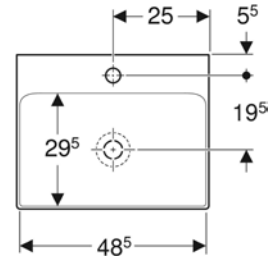

• Kampanya içerisinde yer alan ürünler için tavsiye edilen satış fiyatlarıdır ve fiyatlara KDV dahildir.

GEBERIT LAVABOLAR

SINIRSIZ TASARIM

GEBERIT

BANYONUZDA TASARIM ÖZGÜRLÜĞÜ

Ürün Kodu	Ürün Tanımı	Liste Fiyatı KDV Dahil	Tavsiye Edilen Kampanya Fiyatı KDV Dahil
505.023.00.1	ONE Çanak Lavabo, CleanDrain, 50x40 cm, Batarya Deliksiz, KeraTect®	37.808 TL	20.900 TL
505.024.00.1	ONE Çanak Lavabo, CleanDrain, 50x40 cm, Batarya Delikli, KeraTect®	37.808 TL	20.900 TL