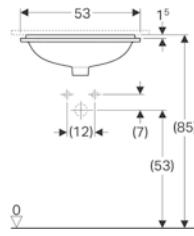

Ürün Kodu	Ürün Tanımı	Liste Fiyatı KDV Dahil	Tavsiye Edilen Kampanya Fiyatı KDV Dahil
500.760.01.2	VariForm Tezgah Altı Lavabo, Dikdörtgen, Taşma Delikli, 45x35 cm	11.411 TL	5.900 TL
500.762.01.2	VariForm Tezgah Altı Lavabo, Dikdörtgen, Taşma Deliksiz, 45x35 cm	11.411 TL	5.900 TL