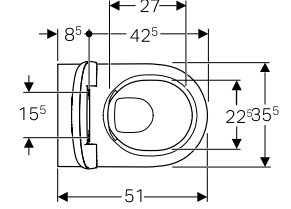

Ürün Kodu	Ürün Tanımı	Liste Fiyatı KDV Dahil	Tavsiye Edilen Kampanya Fiyatı KDV Dahil
503.084.00.1	Smyle Yuvarlak Rimfree Set (Asma Klozet + Kapak Dahil)	31.078 TL	16.600 TL
156.050.00.1	Ses İzolasyon Contası		
500.605.01.2	Smyle Yuvarlak Klozet Kapağı (Yavaş Kapanan, Kolay Çıkarılabilir)	13.446 TL	5.900 TL