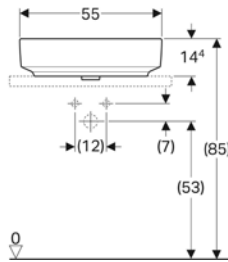

Ürün Kodu	Ürün Tanımı	Liste Fiyatı KDV Dahil	Tavsiye Edilen Kampanya Fiyatı KDV Dahil
500.774.01.2	VariForm Çanak Lavabo, Eliptik, 55x40 cm	18.607 TL	9.700 TL

• Kampanya içerisinde yer alan ürünler için tavsiye edilen satış fiyatlarıdır ve fiyatlara KDV dahildir.