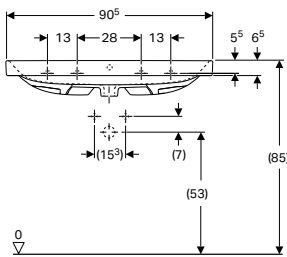

Ürün Kodu	Ürün Tanımı	Liste Fiyatı KDV Dahil	Tavsiye Edilen Kampanya Fiyatı KDV Dahil
510.052.00.1	Geberit Aniara Lavabo: 75.5x48.5cm, Batarya Deliği= Orta, Taşma= Görünür, Simetrik, Beyaz	31.248 TL	15.800 TL
510.052.00.5	Geberit Aniara Lavabo: 75.5x48.5cm, Batarya Deliği= Yok, Taşma= Görünür, Simetrik, Beyaz	31.248 TL	15.800 TL
152.089.01.1	Yer Tasarruflu, Lavabo Sifonu ve Süzgeç Seti, Seramik Sifon Kapaklı		

YENİ