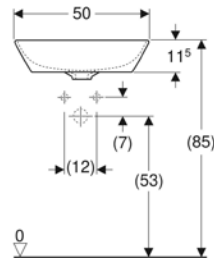

Ürün Kodu	Ürün Tanımı	Liste Fiyatı KDV Dahil	Tavsiye Edilen Kampanya Fiyatı KDV Dahil
505.040.01.6	ONE Çanak Lavabo, Dikey Çıkışlı, 50x42.5 cm, Batarya Deliksiz, KeraTect®	36.224 TL	20.000 TL
505.041.01.6	ONE Çanak Lavabo, Dikey Çıkışlı, 50x42.5 cm, Batarya Delikli, KeraTect®	36.224 TL	19.700 TL
152.089.01.1	ONE Dikey Çıkışlı Lavabo için Yer Tasarruflu Sifon + Süzgeç Seti		

- ONE dikey çıkışlı lavabo siparişlerine 152.089.01.1 kodlu ürünler için ayrıca sipariş oluşturulmaktadır.
- Kampanya içerisinde yer alan ürünler için tavsiye edilen satış fiyatlarıdır ve fiyatlara KDV dahildir.