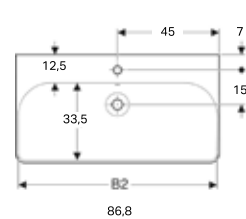

YENİ

Ürün Kodu	Ürün Tanımı	Liste Fiyatı KDV Dahil	Tavsiye Edilen Kampanya Fiyatı KDV Dahil
505.060.01.1	VariForm Tezgah Altı Lavabo, Dikdörtgen B1=49cm, T=36cm, Taşma Delikli	10.466 TL	6.000 TL

Ürün Kodu	Ürün Tanımı	Liste Fiyatı KDV Dahil	Tavsiye Edilen Kampanya Fiyatı KDV Dahil
500.249.01.1	Smyle etajerli Lavabo, Batarya Delikli, 75 cm	24.567 TL	13.000 TL
152.073.21.1	Yer Tasarruflu Lavabo Sifonu, Basma Kumandalı Süzgeç ve Kapak		