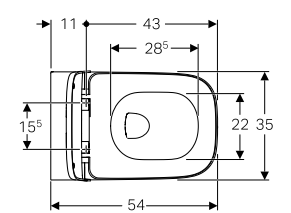

Ürün Kodu	Ürün Tanımı	Liste Fiyatı KDV Dahil	Tavsiye Edilen Kampanya Fiyatı KDV Dahil
501.668.00.1	Smyle Kare Rimfree Set (Asma Klozet + Kapak Dahil)	31.078 TL	16.600 TL
156.050.00.1	Ses İzolasyon Contası		
500.687.01.1	Smyle Kare Klozet Kapağı (Yavaş Kapanan, Kolay Çıkarılabilir)	12.065 TL	5.900 TL

• Kampanya içerisinde yer alan ürünler için tavsiye edilen satış fiyatlarıdır ve fiyatlara KDV dahildir.