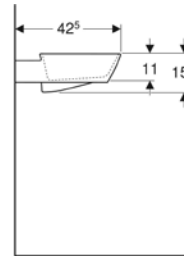

Ürün Kodu	Ürün Tanımı	Liste Fiyatı KDV Dahil	Kampanya Fiyatı KDV Dahil
505.050.00.1	ONE Çanak Lavabo, CleanDrain, 50x42.5 cm, Batarya Deliksiz, KeraTect®	43.734 TL	25.100 TL
505.051.00.1	ONE Çanak Lavabo, CleanDrain, 50x42.5 cm, Batarya Delikli, KeraTect®	43.734 TL	25.100 TL