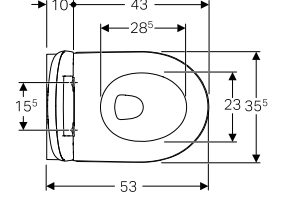

Ürün Kodu	Ürün Tanımı	Liste Fiyatı KDV Dahil	Tavsiye Edilen Kampanya Fiyatı KDV Dahil
501.671.00.1	iCon Kare Rimfree Set (Asma Klozet + Kapak Dahil)	39.727 TL	18.300 TL
156.050.00.1	Ses İzolasyon Contası		
500.837.01.1	iCon Kare Klozet Kapağı (Yavaş Kapanan, Kolay Çıkarılabilir)	14.755 TL	6.400 TL