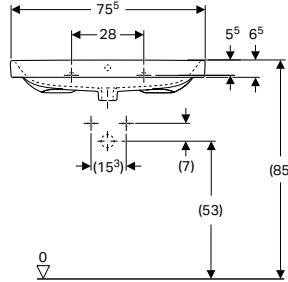

YENİ

Ürün Kodu	Ürün Tanımı	Liste Fiyatı KDV Dahil	Tavsiye Edilen Kampanya Fiyatı KDV Dahil
510.060.00.1	Geberit Aniara Dikdörtgen Çanak Lavabo: 55x35cm, Batarya Deliği= Yok, Taşma= Yok, Beyaz	29.088 TL	13.500 TL
152.089.01.1	Yer Tasarruflu, Lavabo Sifonu ve Süzgeç Seti, Seramik Sifon Kapaklı		

YENİ

Ürün Kodu	Ürün Tanımı	Liste Fiyatı KDV Dahil	Tavsiye Edilen Kampanya Fiyatı KDV Dahil
510.051.00.5	Geberit Aniara Lavabo: 60.5x48.5cm, Batarya Deliği= Yok, Taşma= Görünür, Simetrik, Beyaz	21.568 TL	11.800 TL
510.051.00.7	Geberit Aniara Lavabo: 60.5x48.5cm, Batarya Deliği= Yok, Taşma= Yok, Beyaz	21.568 TL	11.800 TL
152.089.01.1	Yer Tasarruflu, Lavabo Sifonu ve Süzgeç Seti, Seramik Sifon Kapaklı		

YENİ

Ürün Kodu	Ürün Tanımı	Liste Fiyatı KDV Dahil	Tavsiye Edilen Kampanya Fiyatı KDV Dahil
510.052.00.1	Geberit Aniara Lavabo: 75.5x48.5cm, Batarya Deliği= Orta, Taşma= Görünür, Simetrik, Beyaz	31.248 TL	15.800 TL
510.052.00.5	Geberit Aniara Lavabo: 75.5x48.5cm, Batarya Deliği= Yok, Taşma= Görünür, Simetrik, Beyaz	31.248 TL	15.800 TL
152.089.01.1	Yer Tasarruflu, Lavabo Sifonu ve Süzgeç Seti, Seramik Sifon Kapaklı		

YENİ

Ürün Kodu	Ürün Tanımı	Liste Fiyatı KDV Dahil	Tavsiye Edilen Kampanya Fiyatı KDV Dahil
510.053.00.1	Geberit Aniara Lavabo: 90.5x48.5cm, Batarya Deliği= Orta, Taşma= Görünür, Simetrik, Beyaz	42.657 TL	19.300 TL
510.053.00.5	Geberit Aniara Lavabo: 90.5x48.5cm, Batarya Deliği= Yok, Taşma= Görünür, Simetrik, Beyaz	42.657 TL	19.300 TL
152.089.01.1	Yer Tasarruflu, Lavabo Sifonu ve Süzgeç Seti, Seramik Sifon Kapaklı		

• Kampanya içerisinde yer alan ürünler için tavsiye edilen satış fiyatlarıdır ve fiyatlara KDV dahildir.