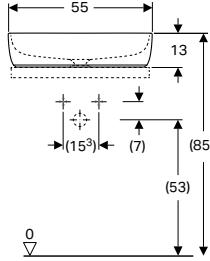

Ürün Kodu	Ürün Tanımı	Liste Fiyatı KDV Dahil	Tavsiye Edilen Kampanya Fiyatı KDV Dahil
510.057.00.1	Geberit Aniara Eliptik Çanak Lavabo: 45x35cm, Batarya Deliği= Yok, Taşma= Yok, Beyaz	28.327 TL	13.000 TL
152.089.01.1	Yer Tasarruflu, Lavabo Sifonu ve Süzgeç Seti, Seramik Sifon Kapaklı		

YENİ