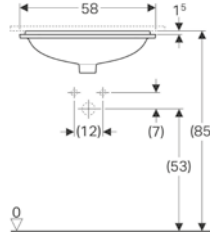

Ürün Kodu	Ürün Tanımı	Liste Fiyatı KDV Dahil	Tavsiye Edilen Kampanya Fiyatı KDV Dahil
500.760.01.2	VariForm Tezgah Altı Lavabo, Dikdörtgen, Taşma Delikli, 45x35 cm	11.411 TL	5.900 TL
500.762.01.2	VariForm Tezgah Altı Lavabo, Dikdörtgen, Taşma Deliksiz, 45x35 cm	11.411 TL	5.900 TL

Ürün Kodu	Ürün Tanımı	Liste Fiyatı KDV Dahil	Tavsiye Edilen Kampanya Fiyatı KDV Dahil
500.764.01.2	VariForm Tezgah Altı Lavabo, Dikdörtgen, Taşma Delikli, 50x40 cm	10.466 TL	6.100 TL
500.766.01.2	VariForm Tezgah Altı Lavabo, Dikdörtgen, Taşma Deliksiz, 50x40 cm	10.466 TL	6.100 TL

YENİ

Ürün Kodu	Ürün Tanımı	Liste Fiyatı KDV Dahil	Tavsiye Edilen Kampanya Fiyatı KDV Dahil
505.060.01.1	VariForm Tezgah Altı Lavabo, Dikdörtgen B1=49cm, T=36cm, Taşma Delikli	10.466 TL	6.000 TL

Ürün Kodu	Ürün Tanımı	Liste Fiyatı KDV Dahil	Tavsiye Edilen Kampanya Fiyatı KDV Dahil
500.249.01.1	Smyle etajerli Lavabo, Batarya Delikli, 75 cm	24.567 TL	13.000 TL
152.073.21.1	Yer Tasarruflu Lavabo Sifonu, Basma Kumandalı Süzgeç ve Kapak		

Ürün Kodu	Ürün Tanımı	Liste Fiyatı KDV Dahil	Tavsiye Edilen Kampanya Fiyatı KDV Dahil
500.251.01.1	Smyle etajerli Lavabo, Batarya Delikli, 90 cm	30.018 TL	16.800 TL
152.073.21.1	Yer Tasarruflu Lavabo Sifonu, Basma Kumandalı Süzgeç ve Kapak		

• Kampanya içerisinde yer alan ürünler için tavsiye edilen satış fiyatlarıdır ve fiyatlara KDV dahildir.