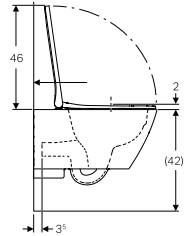

Ürün Kodu	Ürün Tanımı	Liste Fiyatı KDV Dahil	Tavsiye Edilen Kampanya Fiyatı KDV Dahil
501.668.00.1	Smyle Kare Rimfree Set (Asma Klozet + Kapak Dahil)	31.078 TL	16.600 TL
156.050.00.1	Ses İzolasyon Contası		
500.687.01.1	Smyle Kare Klozet Kapağı (Yavaş Kapanan, Kolay Çıkarılabilir)	12.065 TL	5.900 TL

• Kampanya içerisinde yer alan ürünler için tavsiye edilen satış fiyatlarıdır ve fiyatlara KDV dahildir.